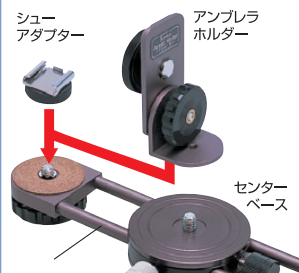

●DEK-3S、3Gは自由雲台付で、カメラのター・ココ自由自在

三脚用ネジ穴がなくても挟むだけ!!

クリップスタンド

(各)¥1,470

- メタルレッド ● 品番 / 861448
- メタルブルー ● 品番 / 861455
- メタルゴールド ● 品番 / 861462
- メタルシルバー ● 品番 / 861479

- 全高…148mm
- 重量…56g
- 耐荷重…約200g

接写、複写撮影のフレーミングとピント合わせに役立つ微動装置

フォーカシングレール

微妙なピント合わせや、構図を決める時にカメラの微調整がスムーズ。

前後方向最大55mmの微調整ができる
ONE-WAY フォーカシングレール

- 寸法…40(W)×131(D)×38(H)mm
- 重量…170g ●最大搭載荷重…1kg

■三脚の雲台部に
取り付けて
使用。

前後方向50mm、
左右方向55mmの
微調整ができる

XYフォーカシング
レール

- 寸法…131(W)×131(D)×55(H)mm
- 重量…280g ●最大搭載荷重…1.5kg

¥12,600

傘を自在な角度で三脚に固定、シェード板やレフ板のセットにも便利

アシストホルダー(エキスパート60) 特許出願済 ●在庫僅少品

¥19,740 品番/807293

三脚と雲台の間にセットする「センターベース」を核に、着脱ワンタッチの「アーム」と撮影目的によって使い分ける「アンブレラホルダー」、「シューアダプター」で構成されたシステムです。

▲アンブレラホルダー取付例

- センターベース直径…60mm
- アーム部長さ…165mm ●総重量…290g
- 三脚取付ネジ…大ネジ(UNC3/8)と小ネジ(UNC1/4)のアダプター付
- 材質…カラー…アルミ軽合金色・メタリックグレー

三脚と雲台の間に水平にセット

レベルアジャスター

¥8,190 品番/809013

左右最大各10度までの角度調節が可能。水準器付。

- 寸法…90(W)×85(D)×32(H)mm
- 重量…190g
- 最大搭載荷重…1.5kg

アリ溝式による強力な固定力!! 高精度プロ仕様のクイックシューシステム

クイック・カメラアングル・システム

核となるクイックベースを取り付けた三脚と、撮影目的に応じたプレートを取り付けたカメラとの着脱を素早く行え、しかも抜群の固定力で使えるシステムです。