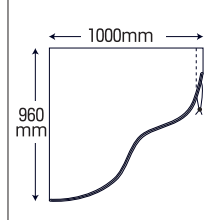

●サイズ(約)と形状

¥7,350
品番 / 270509