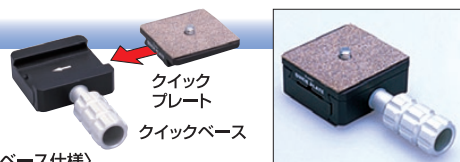

〈クイックベース仕様〉

- ●三脚取付ネジは大ネジ(UNC3/8)と小ネジ(UNC1/4)のアダプター付
- ●サイズ…50(W)×50(D)×18(H)mm ●重さ…120g ●材質…アルミ軽合金

オプション

複数のカメラを使う方は、もう一つ用意しておきたい

クイックプレート

¥4,725 品番/808177

- ●サイズ…50(W)×50(D)×10(H)mm
- ●重さ…52g

カメラのタテ→ヨコ アングル変換ワンタッチ

クイック□アングル ¥7,875 品番/808160

35mm一眼レフからペンタックス67、マミヤ645などの中判カメラにも最適。レンズ軸がほとんどずれずに使えます。

- ●サイズ…50(W)×143(D)×53(H)mm
- ●重さ…190g