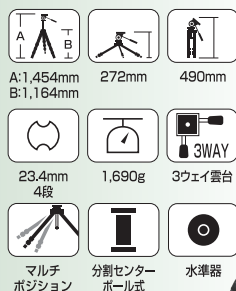

35mm判+大口径標準ズーム

35mm判+高倍率ズーム

中判+標準レンズ

ビデオカメラ

エイブル400 DX-LE

¥27,090 JAN/4906752 103425

アウトドア使用時にも冷たくないウレタングリップ付。脚ロックはレバー式で快適操作。

対応ケース:#1680

エイブル300 EX

¥20,790 JAN/4906752 103876

脚の固定はロックノブ方式を採用。エレベーターの交換や切り離しの手間がなく、ローポジション35cmから全高140cmをカバー。充実装備のプロ用三脚。

クイックシュー
エイブル300DX用
19ページ参照

ケース付

PRO Series

[A.M.T.] アルミ・マグネシウム・チタン合金

最大パイプ径/23.4mm [小型タイプ]

35mm判+200mmクラス

中判レンズファインダー機

コンパクトデジタルカメラ

プロ 333 DX

¥22,680 JAN/4906752 101322

ギア式エレベーターとステアーを装備した小型プロ仕様三脚。

クイックシュー
エイブル300DX用
19ページ参照

対応ケース:#601

プロ 250 DX III **NEW**

¥20,475 JAN/4906752 101476

新型3WAY雲台SH-716E装備。縮長49cmと持ち歩きに便利な本格機能搭載の小型三脚。

クイックシュー
SH-716E用
19ページ参照

ケース付

プロ 200 DX III **NEW**

¥19,740 JAN/4906752 101469

新型3WAY雲台SH-716E装備、ロー対応の本格派。小型ながら全高161cmを実現。