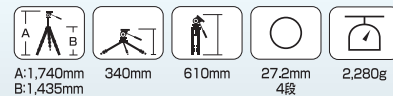

カーボンマスター 814 PRO II

¥86,205 JAN/4906752 103968

携帯性を優先しながら十分な使用全高を実現した、4段カーボン三脚。

- ●雲台(SH-806雲台)¥19,320 JAN/4906752 200971
- ●三脚(カーボンマスター814PRO脚)¥66,885 JAN/4906752 103609

ケース・ストーンバッグ・ウエイトフック付