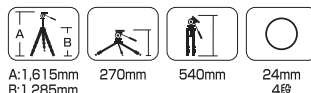

¥68,670 JAN / 4906752 105481

軽量タイプデジタル一眼レフカメラでの撮影に対応。

ケース・ストーンバッグ・ウエイトフック付

カーボンマスター 714 FA-BK

¥76,755 JAN / 4906752 105474

登山やフォトハイクに対応する、軽量コンパクトな本格機能のカーボン三脚。

ケース・ストーンバッグ・ウエイトフック付

三脚を使用してこそできる様々な撮影。