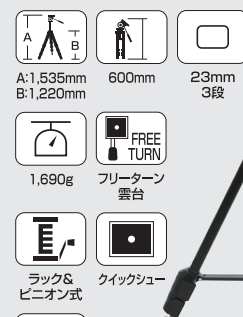

スーパーイーグル **NEW**

¥17,850 JAN/BK 4906752 101452

フリーターン雲台SH-707Eを装備。カメラの着脱に便利なクイックシュー付き。脚ロックはレバー式で操作が確実です。

クイックシュー
スプリントPRO
3WAY BK用
19ページ参照

ケース付