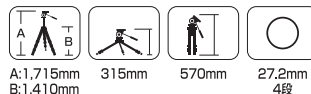

カーボンマスター 814 FA-BK

¥86,205 JAN / 4906752 105504

4段カーボン三脚と高精度自由雲台の組み合わせにより、使いやすさと軽さを追求。

ケース・ストーンバッグ・ウエイトフック付