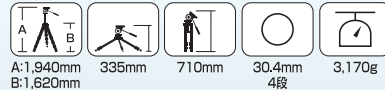

カーボンマスター 914 PRO II

¥128,205 JAN/4906752 105382

全高を維持しながら4段化によって、縮長710mmを達成した大型カーボン三脚。

- ●雲台(SH-807雲台)¥22,680 JAN/4906752 200988
- ●三脚(カーボンマスター914 PRO II 脚)¥105,525 JAN/4906752 105443