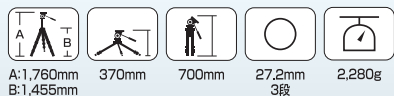

ケース・ストーンバッグ・ウエイトフック付