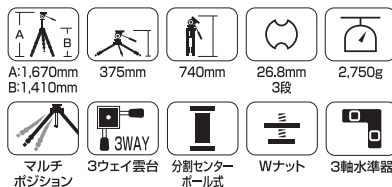

[A.M.T.] アルミ・マグネシウム・チタン合金

プロ500DXⅢ

¥42,525 JAN/4906752 105351

高精度3ウェイ雲台SH-806装備の軽量AMT三脚。ウレタングリップ、2分割エレベーター採用。

- ●雲台(SH-806雲台)¥19,320 JAN/4906752 200971
- ●三脚(プロ500DX-AMT脚)¥23,205 JAN/4906752 105306