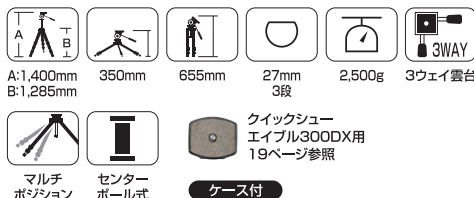

35mm判+大口径標準ズーム

35mm判+高倍率ズーム

中判+標準レンズ

ビデオカメラ

エイブル400 DX-LE

¥27,090 JAN/4906752 103425

アウトドア使用時にも冷たくないウレタングリップ付。脚ロックはレバー式で快適操作。

対応ケース:#1680

エイブル300 EX

¥20,790 JAN/4906752 103876

脚の固定はロックノブ方式を採用。エレベーターの交換や切り離しの手間がなく、ローポジション35cmから全高140cmをカバー。充実装備のプロ用三脚。

クイックシュー
エイブル300DX用
19ページ参照

ケース付

PRO Series

[A.M.T.] アルミ・マグネシウム・チタン合金

最大パイプ径/23.4mm [小型タイプ]