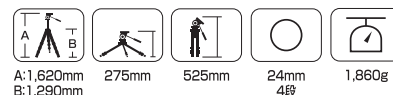

カーボンマスター 714 PRO

¥69,405 JAN/4906752 103678

短い縮長で持ち運びに便利な、4段カーボン三脚。

- ●三脚(カーボンマスター714PRO脚)¥60,900 JAN/4906752 103845

ケース・ストーンバッグ・ウエイトフック付