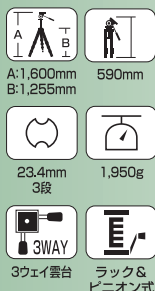

35mm判+大口径標準ズーム

35mm判+高倍率ズーム

中判+標準レンズ

ビデオカメラ

エイブル400 DX-LE

¥27,090 JAN/4906752 103425

アウトドア使用時にも冷たくないウレタングリップ付。脚ロックはレバー式で快適操作。

対応ケース:#1680

エイブル300 EX

¥20,790 JAN/4906752 103876

脚の固定はロックノブ方式を採用。エレベーターの交換や切り離しの手間がなく、ローポジション35cmから全高140cmをカバー。充実装備のプロ用三脚。

クイックシュー
エイブル300DX用
19ページ参照

ケース付

PRO Series

[A.M.T.] アルミ・マグネシウム・チタン合金

最大パイプ径/23.4mm [小型タイプ]

35mm判+200mmクラス

中判レンズファインダー機

コンパクトデジタルカメラ

プロ 333 DX

¥22,680 JAN/4906752 101322

ギア式エレベーターとステアーを装備した小型プロ仕様三脚。

クイックシュー
エイブル300DX用
19ページ参照

対応ケース:#601

プロ 250 DX III **NEW**

¥20,475 JAN/4906752 101476

新型3WAY雲台SH-716E装備。縮長49cmと持ち歩きに便利な本格機能搭載の小型三脚。

クイックシュー
SH-716E用
19ページ参照

ケース付

プロ 200 DX III **NEW**

¥19,740 JAN/4906752 101469

新型3WAY雲台SH-716E装備、ロー対応の本格派。小型ながら全高161cmを実現。