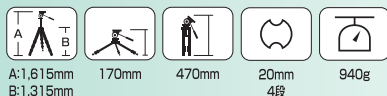

スプリント PRO II GM (ガンメタリック) / CG (シャンパンゴールド)

(各) ¥16,800 JAN/ GM 4906752 106211 CG 4906752 106228

スプリントPROをリニューアル。ウレタングリップを装着しました。クイックシュー付きボール自由雲台で、すばやいカメラの着脱、操作が可能。

ケース付