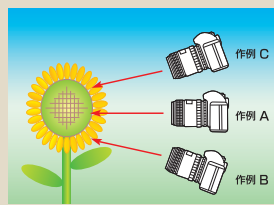

三脚を使用して撮影することは、カメラを「ブレ」から開放し、さらなる表現の可能性を広げます。ここでは三脚を使用する意味をご紹介します。

■花火の撮影

花火を撮影するには、スローシャッターを使う必要があります。また、あらかじめ構図を決めてチャンスを待つ「チャンス待ち」の意味でも三脚が必要となります。

■川の流れの撮影

スローシャッターで川を撮影することにより川の「流れ」を表現できます。また、同じ構図のままシャッタースピードを変えて撮影すれば、よりイメージ通りの表現を選ぶ事もできます。

■花の撮影

花の接写では、倍率が高くなると被写界深度が浅くなるため、構図の決定・微妙なピント合わせが難しくなります。また、被写界深度を深くするには絞り込むためにスローシャッターとなります。いずれも三脚を活用することで、思いのまま撮影できます。

■記念撮影

周りの人に頼むことなく、撮影者が写真に写るには三脚が必需品です。セットが早く・快適にできる三脚が便利です。

三脚の高さで決まる「アングル」。

写真を撮るときの大切なポイントの一つに「アングル」があります。例えば、目の高さに伸びているヒマワリを撮影するとき、目の高さに構えると「作例A」のように、住宅が背景に写り込むことがあります。「作例B」では、三脚を低く設定することで、「ローアングル」からヒマワリを見上げ、背景を空としました。「作例C」は、大型三脚で高い所にカメラを設置し、「ハイアングル」から撮影することにより、背景に緑を入れました。