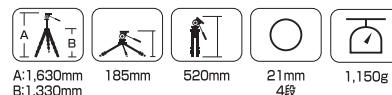

カーボンスプリント 614 PRO

¥57,330 JAN/4906752 100998

楽に目の高さまでカメラをセットできる、ハイポジション対応の4段モデル。クイックシュー装備の3ウェイ雲台付。

- ●雲台(SH-704E BK雲台)¥8,505 JAN/4906752 200827
- ●三脚(カーボンスプリント614PRO脚)¥48,825 JAN/4906752 100974