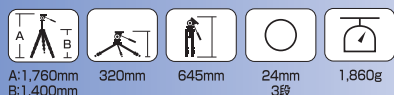

- 雲台(SH-806雲台)¥19,320 JAN/4906752 200971
- 三脚(カーボンマスター814PRO脚)¥66,885 JAN/4906752 103609

ケース・ストーンバッグ・ウエイトフック付

カーボンマスター 713 PRO

¥61,320 JAN/4906752 103555

軽さを重視なさる方に適した、軽量3段カーボン三脚。

- 三脚(カーボンマスター713PRO脚)¥52,815 JAN/4906752 103616