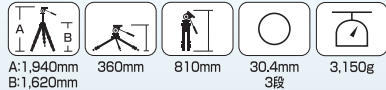

Carbon Series

[カーボンマスターPROシリーズ]

最大パイプ径/30.4mm [大型タイプ]

35mm判+300mmF2.8クラス

中判+望遠レンズ

4×5判フィールドカメラ

高精度3ウェイ雲台付属

高精度3ウェイ雲台SH-807を標準装備。30.4mm径の太いパイプを採用し、安定感と剛性をアップした大型カーボン三脚です。ギア式エレベーターの採用で、高さの微調整がしやすいのも特長です。

カーボンマスター 913 PRO II

¥124,740 JAN/4906752 105375

望遠レンズや高画素デジタルカメラユーザーにお勧めの安定感の高い、大型3段カーボン三脚。

- ●雲台(SH-807雲台)¥22,680 JAN/4906752 200988
- ●三脚(カーボンマスター913 PRO II 脚)¥102,060 JAN/4906752 105436