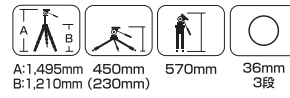

グランドプロ CF-3 SP

¥163,380 JAN/4906752 105467

カーボン三脚最高峰の「グランドプロ」の耐ブレ性能はそのままに、縮長57cmと航空機持ち込みサイズを実現した超大型三脚。