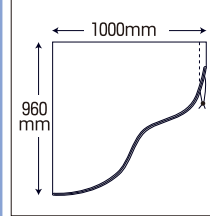

●サイズ(約)と形状

¥7,350
品番 / 270509