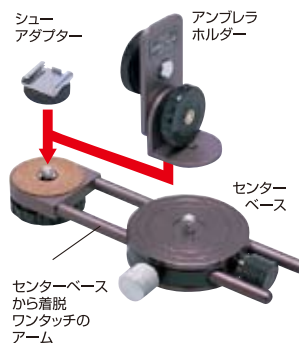

**フォーカシングレール**

微妙なピント合わせや、構図を決める時にカメラの微調整がスムーズ。

前後方向最大55mmの微調整ができる  
**ONE-WAY フォーカシングレール**

- 寸法…40(W)×131(D)×38(H)mm
- 重量…170g ●最大搭載荷重…1kg

■三脚の雲台部に  
取り付けて  
使用。

- 寸法…131(W)×131(D)×55(H)mm
- 重量…280g ●最大搭載荷重…1.5kg

前後方向50mm、  
左右方向55mmの  
微調整ができる

**XYフォーカシング  
レール** 品番/809020

¥12,600

傘を自在な角度で三脚に固定、シェード板やレフ板のセットにも便利

**アシストホルダー(エキスパート60)** 特許出願済 ●在庫僅少品

¥19,740 品番/807293

三脚と雲台の間にセットする「センターベース」を核に、着脱ワンタッチの「アーム」と撮影目的によって使い分ける「アンブレラホルダー」、「シューアダプター」で構成されたシステムです。

- センターベース直径…60mm
- アーム部長さ…165mm ●総重量…290g
- 三脚取付ネジ…大ネジ(UNC3/8)と小ネジ(UNC1/4)のアダプター付
- 材質…カラー…アルミ軽合金・メタリックグレー

▲アンブレラホルダー取付例

三脚と雲台の間に水平にセット

**レベルアジャスター**

¥8,190 品番/809013

左右最大各10度までの角度調節が可能。水準器付。

- 寸法…90(W)×85(D)×32(H)mm
- 重量…190g
- 最大搭載荷重…1.5kg

アリ溝式による強力な固定力!! 高精度プロ仕様のクイックシューシステム

**クイック・カメラアングル・システム**

核となるクイックベースを取り付けた三脚と、撮影目的に応じたプレートを取り付けたカメラとの着脱を素早く行え、しかも抜群の固定力で使えるシステムです。

基本セット QS-50 ¥19,425 品番/808092

クイックベースとクイックプレートの2点セット

〈クイックベース仕様〉

- 三脚取付ネジは大ネジ(UNC3/8)と小ネジ(UNC1/4)のアダプター付
- サイズ…50(W)×50(D)×18(H)mm ●重さ…120g ●材質…アルミ軽合金