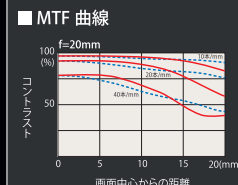

F1RIN 20mm F2 FE MF

専用角形フード BH-622付属

希望小売価格: **¥160,000** (税別)

JAN : ソニー E マウント 4961607634448

- ●心地よい操作感にこだわりを持ったマニュアルフォーカスレンズです。
- ●CPUと距離エンコーダーを搭載し、ソニーEマウントに完全対応。
- ●動画撮影に対応できるよう、絞りリングのクリック動作を解除して滑らかな絞り操作を可能にする、絞りデクリック機構搭載。

絞りデクリック

円形絞り

■ 専用レンズフード
BH-622 (付属)
希望小売価格: ¥4,500
(税別)
JAN: 4961607712306