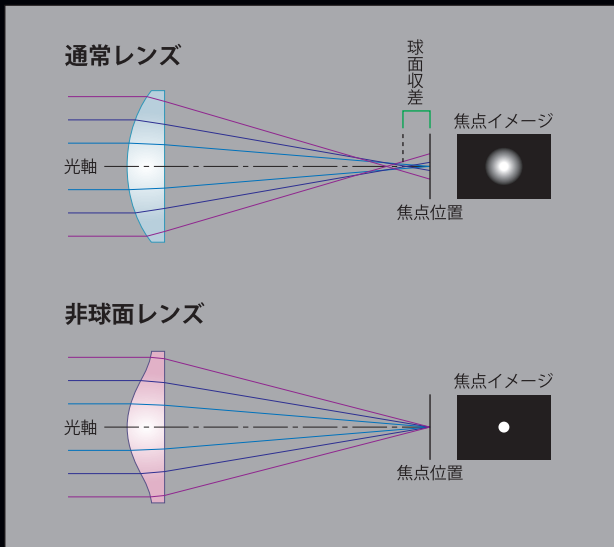

最高の光学性能を追求するトキナーレンズを支える最先端光学テクノロジー

■ 非球面レンズ **As**

通常のレンズは球面であるために、焦点を結ぶ位置にズレが生じます。このズレを効果的に補正するのが非球面レンズです。F値の明るい大口径標準ズームレンズの高性能化を実現し、超広角ズームレンズでは問題となるディストーションの補正に大きく貢献しています。トキナーレンズではガラスモールド非球面レンズ、複合非球面レンズ、P-MO非球面レンズを採用し、個々のレンズに合った非球面レンズを効果的に配置し、描写性能の向上を図っています。