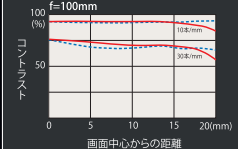

■ MTF 曲線

αtx-m 85mm F1.8 FE PLUS SD

クリーニングクロス付き/
専用フード BH-727付属
希望小売価格: **¥86,300** (税別)
JAN: ソニー E マウント 4961607641064