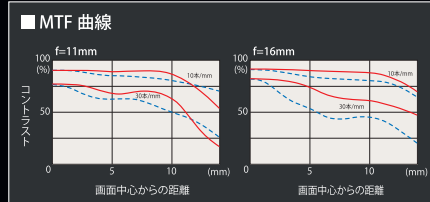

フォーカスラッチ機構    SD-M    GMR センサー    WR コーティング

■ 専用レンズフード  
BH-77A (付属)  
希望小売価格: ¥4,000 (税別)  
JAN: 4968808250026

レンズ構成: 11 群 13 枚  
最短撮影距離: 0.3m  
フィルターサイズ: 77mm  
最大径: 84mm  
全長: 89.2mm  
質量: 555g

■ 非球面レンズ ■ SDガラス FK03