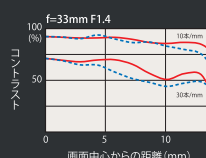

ST-M

絞りデクリック

■ 専用レンズフード  
 BH-524 (付属)  
 希望小売価格:  
 ¥ 6,000 (税別)  
 JAN: 4961607712399

レンズ構成: 9群 10枚  
 最短撮影距離: 0.4m  
 フィルターサイズ: 52mm  
 最大径: 65mm  
 全長: 72mm  
 質量: 285g

■ SDガラス

■ MTF 曲線

Photo by 浅岡省一

ISO160 F1.4 1/350 秒 露出オート 焦点距離 56mm