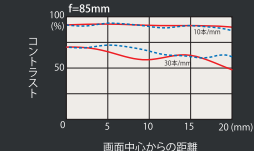

ST-M

WR コーティング

■ 専用レンズフード  
 BH-727 (付属)  
 希望小売価格:  
 ¥4,000 (税別)  
 JAN: 4961607634523

レンズ構成: 7 群 10 枚  
 最短撮影距離: 0.8m  
 フィルターサイズ: 72mm  
 最大径: 80mm  
 全長: 93mm  
 質量: 645g

■ MTF 曲線