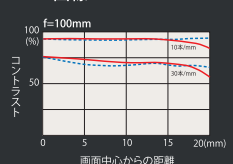

フォーカスラッチ機構

マクロ

円形絞り

■ 専用レンズフード  
BH-551 (付属)  
希望小売価格：  
¥4,000 (税別)  
JAN: 4961607701102

レンズ構成：8群9枚  
最短撮影距離：0.3m  
フィルターサイズ：55mm  
最大径：73mm  
全長：95.1mm  
質量：490g

■ MTF 曲線

\*製品写真、仕様はニコンマウントです。