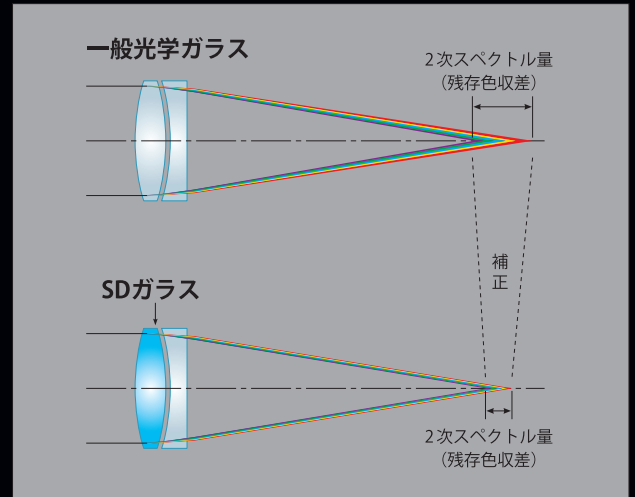

■ SD (超低分散) ガラス **SD**

SDガラスは望遠系のレンズの2次スペクトル量(残存色収差)の補正に幅広く採用されていますが、トキナーでは、超広角ズームレンズ、標準ズームレンズにおいても周辺部での残存色収差の発生を抑えるため、SDレンズを積極的に採用しています。FK01とFK02のSDガラスに加えて、フローライト(人工蛍石)レンズと同等のFK03も硝材として採用しております。