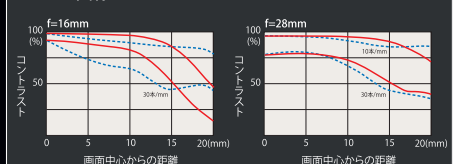

■ 非球面レンズ ■ 異常低分散ガラス

■ MTF 曲線