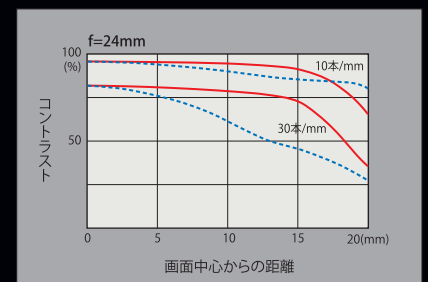

### ■ MTF グラフ

MTFとは、被写体の持つコントラストを像面上でどのくらい再現できるかを表わすものです。MTF曲線の見方は、図の横軸が画面中心からの距離(mm)を、縦軸がMTFによるコ

ントラストをパーセントで表わしています。グラフ上段の曲線は1ミリの中に10本、下段の曲線は1ミリの中に30本の場合の測定値で、絞りは開放時のデータです。

曲線は平行に近いほど画面周辺まで高コントラストで画像を結ぶことを示し、右下がりになるほど周辺部でのコントラストが落ちることを示しています。