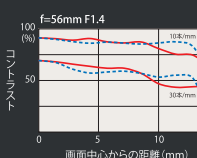

ST-M

絞りデクリック

■専用レンズフード  
BH-525(付属)  
希望小売価格:  
¥6,000(税別)  
JAN: 4961607628461

レンズ構成: 9群10枚  
最短撮影距離: 0.6m  
フィルターサイズ: 52mm  
最大径: 65mm  
全長: 72mm  
質量: 305g\*

SDガラス

■MTF 曲線

\*スペックはソニーEマウントのもの。富士Xマウントは315g