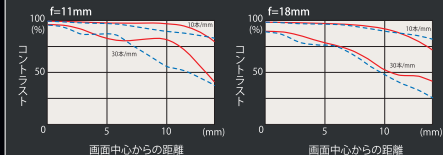

### ST-M

■ 専用レンズフード  
BH-674 (付属)

レンズ構成: 11 群 13 枚  
最短撮影距離: 0.19m※  
フィルターサイズ: 67mm  
最大径: 74.4mm  
全長: 74.1mm  
質量: 335g

■ P-MO非球面レンズ ■ ガラスモールド非球面レンズ ■ SDガラス

### ■ MTF 曲線

※ 11mm 時、18mm 時は 0.3m

SONY E・ミラーレス・APS-C

FUJIFILM X・ミラーレス・APS-C

Photo by 小河 俊哉

ISO800 F2.8 1/250 秒 露出オート 焦点距離 23mm フィルムシミュレーション：PROVIA/スタンダード