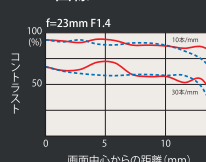

ST-M

絞りデクリック

■専用レンズフード  
BH-523 (付属)  
希望小売価格:  
¥6,000 (税別)  
JAN: 4961607712382

レンズ構成: 10群11枚  
最短撮影距離: 0.3m  
フィルターサイズ: 52mm  
最大径: 65mm  
全長: 72mm  
質量: 276g

■SDガラス

■MTF 曲線

Photo by 小河 俊哉

ISO160 F1.4 1/400 秒 露出オート 焦点距離 33mm フィルムシミュレーション：クラシックネガ