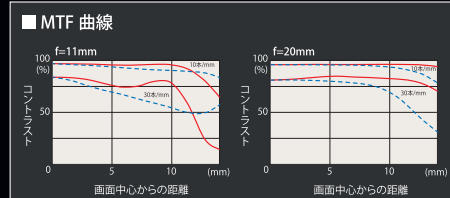

優れた操作性、開放F値2.8の大口径超広角ズームレンズ。クリーニングクロス付き「PLUS」シリーズで登場。

- P-MO 非球面レンズ、ガラスモールド非球面レンズにより、ディストーションと各収差を理想的に補正。3 枚の SD (超低分散) ガラス「FK01」「FK03」で、色収差の除去を図っています。レンズ第一面に独自の WR (撥水) コートを施しました。● AF 制御センサーに高分解能な GMR センサーを搭載、高精度なフォーカス制御による素早い AF スピードを実現。● SD-M (Silent Drive-Module) を搭載し、AF 駆動音の静穏性を高めました。● ワンタッチフォーカスラッチ機構採用。● カメラメーカー製マウントアダプターの使用で、ミラーレスカメラにも使用可能。

フォーカスラッチ機構   SD-M   GMR センサー   WR コーティング

■ 専用レンズフード
BH-821 (付属)
希望小売価格: ¥5,000 (税別)
JAN: 4961607634332

レンズ構成: 12 群 14 枚
最短撮影距離: 0.28m
フィルターサイズ: 82mm
最大径: 89mm
全長: 91.8mm
質量: 555g

■ 非球面レンズ+SDガラス ■ 非球面レンズ ■ SDガラス FK01 ■ SDガラス FK03