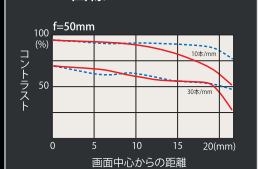

■ 非球面レンズ ■ 異常低分散ガラス

■ MTF 曲線

※製品写真、仕様はニコンマウントです。