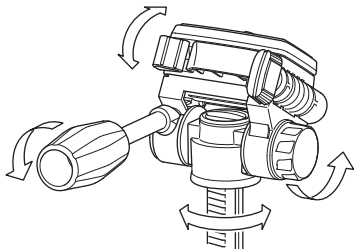

持ち運びのとき

🚫 禁止

カメラは三脚から外して持ち運んでください。カメラの落下、使用者や周囲の人へのケガ、物損等を起こす可能性があります。

※三脚用のレバーは水平調整のめやすです。カメラ内蔵のレバーとは精度が異なります。

カメラの取り付け方

シュー固定レバーを起こしながらクイックシューを取り外します。このときシュー固定レバーは、ストッパーにより起きた状態になっていますので、無理に戻さないように注意してください。

ビデオボスは沈下式のためビデオカメラ、デジタルカメラどちらにも使えます。ビデオカメラの場合はボス穴とビデオボスを一致させて取り付けてください。カメラの三脚取り付けネジとクイックシューのカメラネジを合わせてツマミをしっかり締め付け、雲台にシューを戻し、シュー固定レバーでしっかり締め込みます。

雲台の使い方

ビデオにもスチルにも使える3動作分離雲台です。
パンハンドルをゆるめるとティルト(前後)、パンストッパーをゆるめるとパンニング(左右)できます。

スチルカメラの縦位置撮影は、カメラ台ストッパーをゆるめ、カメラ台をたてて行います。

脚の伸ばし方

レバーを開くとパイプは伸縮できます。希望の位置でレバーをしっかりロックしてください。
太いパイプを優先してご使用になるとグラつきが少なくなります。

脚の開き方

ステーがカバーパイプの下端にあたるまで一杯に開いてください。
ステーストッパーを締めますとより安定します。
閉じるときはステーストッパーをゆるめ、ステーの下端に手を当てて、少し上に持ち上げると閉じられます。