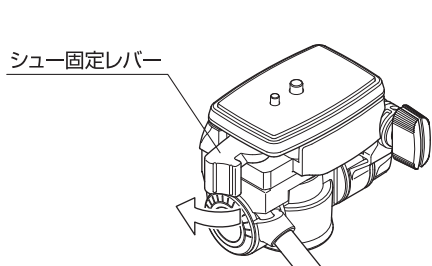

持ち運びのとき

🚫 禁止

カメラは三脚から外して持ち運んでください。カメラの落下、使用者や周囲の人へのケガ、物損等を起こす可能性があります。

※三脚用のレバーは水平調整のめやすです。カメラ内蔵のレバーとは精度が異なります。

カメラの取り付け方

シュー固定レバーを起こしながらクイックシューを取り外します。このときシュー固定レバーは、ストッパーにより起きた状態になっていますので、無理に戻さないように注意してください。

ビデオボスは沈下式のためビデオカメラ、デジタルカメラどちらにも使えます。ビデオカメラの場合はボス穴とビデオボスを一致させて取り付けてください。カメラの三脚取り付けネジとクイックシューのカメラネジを合わせてツマミをしっかり締め付け、雲台にシューを戻し、シュー固定レバーでしっかり締め込みます。

雲台の使い方

ビデオにもスチルにも使える3動作分離雲台です。
パンハンドルをゆるめるとティルト(前後)、パンストッパーをゆるめるとパンニング(左右)できます。

スチルカメラの縦位置撮影は、カメラ台ストッパーをゆるめ、カメラ台をたてて行います。

脚の伸ばし方

レバーを開くとパイプは伸縮できます。希望の位置でレバーをしっかりロックしてください。
太いパイプを優先してご使用になるとグラつきが少なくなります。

脚の開き方

ステーがカバーパイプの下端にあたるまで一杯に開いてください。
ステーストッパーを締めますとより安定します。
閉じるときはステーストッパーをゆるめ、ステーの下端に手を当てて、少し上に持ち上げると閉じられます。