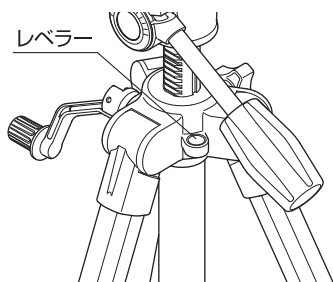

スチルカメラの縦位置撮影は、カメラ台ストッパーをゆるめ、カメラ台をたてて行います。

脚の伸ばし方

レバーを開くとパイプは伸縮できます。希望の位置でレバーをしっかりロックしてください。
太いパイプを優先してご使用になるとグラつきが少なくなります。

脚の開き方

ステーがカバーパイプの下端にあたるまで一杯に開いてください。
ステーストッパーを締めますとより安定します。
閉じるときはステーストッパーをゆるめ、ステーの下端に手を当てて、少し上に持ち上げると閉じられます。

レベラー

三脚の本体上部にあるレベラーを使用すると、写真撮影時に三脚の水平だしのめやすとすることができます。

エレベーターの使い方

エレベーターストッパーをゆるめクランクハンドルを操作すると、エレベーターを上下できます。
クランクハンドルから手を離す前にエレベーターストッパーをしっかりロックしてください。

エレベーターのかたさ調整

エレベーターの動きが硬すぎたり、ゆるすぎたりしたときは、カバーパイプをまわしてかたさを調整してください。