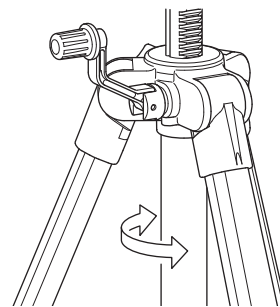

スチルカメラの縦位置撮影は、カメラ台ストッパーをゆるめ、カメラ台をたてて行います。

脚の伸ばし方

レバーを開くとパイプは伸縮できます。希望の位置でレバーをしっかりロックしてください。
太いパイプを優先してご使用になるとグラつきが少なくなります。

脚の開き方

ステーがカバーパイプの下端にあたるまで一杯に開いてください。
ステーストッパーを締めますとより安定します。
閉じるときはステーストッパーをゆるめ、ステーの下端に手を当てて、少し上に持ち上げると閉じられます。

レベラー

三脚の本体上部にあるレベラーを使用すると、写真撮影時に三脚の水平だしのめやすとすることができます。

エレベーターの使い方

エレベーターストッパーをゆるめクランクハンドルを操作すると、エレベーターを上下できます。
クランクハンドルから手を離す前にエレベーターストッパーをしっかりロックしてください。

エレベーターのかたさ調整

エレベーターの動きが硬すぎたり、ゆるすぎたりしたときは、カバーパイプをまわしてかたさを調整してください。