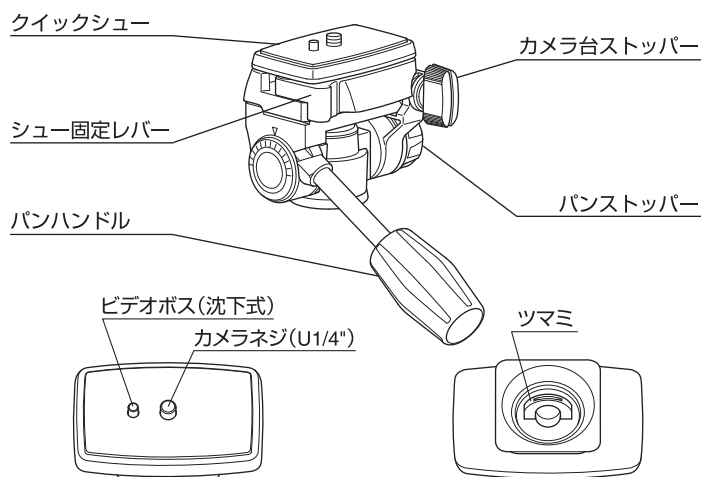

縮長	490mm
全高	1,465mm
EVスライド	222mm
質量	1,180g

取扱説明書

このたびは、ケンコー製品をお買い求めいただきまことにありがとうございます。ご使用前にこの説明書をよくお読みいただき正しく、十分に性能を生かしてお使いください。お読みになったあとは必ず保管し、わからないときには再読してください。

⚠ 注意 このマークは取扱いを誤った場合、人が傷害を負ったり物的損害の発生が想定される内容です。

🚫 禁止 このマークは禁止（してはいけないこと）内容です。説明にしたがい事故のないようお使いください。

R223

三脚ケース付

各部名称

雲台

搭載する機材

🚫 禁止

この製品は、1.5kg位までの機材を載せるように作られています。これ以上の機材は載せないでください。

持ち運びのとき

🚫 禁止

カメラは三脚から外して持ち運んでください。カメラの落下、使用者や周囲の人へのケガ、物損等を起こす可能性があります。

※三脚用のレバーは水平調整のめやすです。カメラ内蔵のレバーとは精度が異なります。

カメラの取り付け方

シュー固定レバーを起こしながらクイックシューを取り外します。このときシュー固定レバーは、ストッパーにより起きた状態になっていますので、無理に戻さないように注意してください。

ビデオボスは沈下式のためビデオカメラ、デジタルカメラどちらにも使えます。ビデオカメラの場合はボス穴とビデオボスを一致させて取り付けてください。カメラの三脚取り付けネジとクイックシューのカメラネジを合わせてツマミをしっかり締め付け、雲台にシューを戻し、シュー固定レバーでしっかり締め込みます。

雲台の使い方

ビデオにもスチルにも使える3動作分離雲台です。
パンハンドルをゆるめるとティルト(前後)、パンストッパーをゆるめるとパンニング(左右)できます。