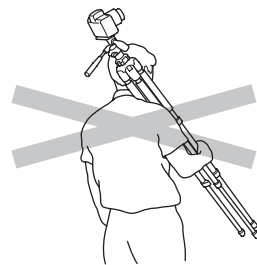

🚫 禁止 このマークは禁止（してはいけないこと）内容です。説明にしたがい事故のないようお使いください。

R223

三脚ケース付

各部名称

雲台

搭載する機材

🚫 禁止

この製品は、1.5kg位までの機材を載せるように作られています。これ以上の機材は載せないでください。

持ち運びのとき

🚫 禁止

カメラは三脚から外して持ち運んでください。カメラの落下、使用者や周囲の人へのケガ、物損等を起こす可能性があります。

※三脚用のレバーは水平調整のめやすです。カメラ内蔵のレバーとは精度が異なります。

カメラの取り付け方

シュー固定レバーを起こしながらクイックシューを取り外します。このときシュー固定レバーは、ストッパーにより起きた状態になっていますので、無理に戻さないように注意してください。

スチルカメラの縦位置撮影は、カメラ台ストッパーをゆるめ、カメラ台をたてて行います。

脚の伸ばし方

レバーを開くとパイプは伸縮できます。希望の位置でレバーをしっかりロックしてください。
太いパイプを優先してご使用になるとグラつきが少なくなります。

脚の開き方

ステーがカバーパイプの下端にあたるまで一杯に開いてください。
ステーストッパーを締めますとより安定します。
閉じるときはステーストッパーをゆるめ、ステーの下端に手を当てて、少し上に持ち上げると閉じられます。