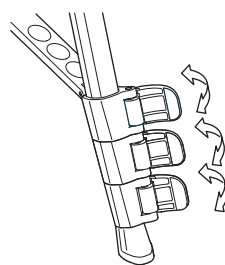

持ち運びのとき

🚫 禁止

カメラは三脚から外して持ち運んでください。カメラの落下、使用者や周囲の人へのケガ、物損等を起こす可能性があります。

※三脚用のレバーは水平調整のめやすです。カメラ内蔵のレバーとは精度が異なります。

カメラの取り付け方

シュー固定レバーを起こしながらクイックシューを取り外します。このときシュー固定レバーは、ストッパーにより起きた状態になっていますので、無理に戻さないように注意してください。

ビデオボスは沈下式のためビデオカメラ、デジタルカメラどちらにも使えます。ビデオカメラの場合はボス穴とビデオボスを一致させて取り付けてください。カメラの三脚取り付けネジとクイックシューのカメラネジを合わせてツマミをしっかり締め付け、雲台にシューを戻し、シュー固定レバーでしっかり締め込みます。

雲台の使い方

ビデオにもスチルにも使える3動作分離雲台です。
パンハンドルをゆるめるとティルト(前後)、パンストッパーをゆるめるとパンニング(左右)できます。

スチルカメラの縦位置撮影は、カメラ台ストッパーをゆるめ、カメラ台をたてて行います。

脚の伸ばし方

レバーを開くとパイプは伸縮できます。希望の位置でレバーをしっかりロックしてください。
太いパイプを優先してご使用になるとグラつきが少なくなります。

脚の開き方

ステーがカバーパイプの下端にあたるまで一杯に開いてください。
ステーストッパーを締めますとより安定します。
閉じるときはステーストッパーをゆるめ、ステーの下端に手を当てて、少し上に持ち上げると閉じられます。

レベラー

三脚の本体上部にあるレベラーを使用すると、写真撮影時に三脚の水平だしのめやすとすることができます。

エレベーターの使い方

エレベーターストッパーをゆるめクランクハンドルを操作すると、エレベーターを上下できます。
クランクハンドルから手を離す前にエレベーターストッパーをしっかりロックしてください。

エレベーターのかたさ調整

エレベーターの動きが硬すぎたり、ゆるすぎたりしたときは、カバーパイプをまわしてかたさを調整してください。