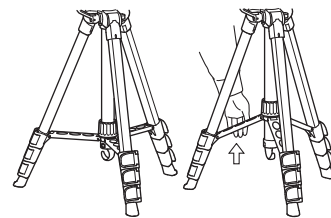

持ち運びのとき

🚫 禁止

カメラは三脚から外して持ち運んでください。カメラの落下、使用者や周囲の人へのケガ、物損等を起こす可能性があります。

※三脚用のレバーは水平調整のめやすです。カメラ内蔵のレバーとは精度が異なります。

カメラの取り付け方

シュー固定レバーを起こしながらクイックシューを取り外します。このときシュー固定レバーは、ストッパーにより起きた状態になっていますので、無理に戻さないように注意してください。

ビデオボスは沈下式のためビデオカメラ、デジタルカメラどちらにも使えます。ビデオカメラの場合はボス穴とビデオボスを一致させて取り付けてください。カメラの三脚取り付けネジとクイックシューのカメラネジを合わせてツマミをしっかり締め付け、雲台にシューを戻し、シュー固定レバーでしっかり締め込みます。

雲台の使い方

ビデオにもスチルにも使える3動作分離雲台です。
パンハンドルをゆるめるとティルト(前後)、パンストッパーをゆるめるとパンニング(左右)できます。

スチルカメラの縦位置撮影は、カメラ台ストッパーをゆるめ、カメラ台をたてて行います。

脚の伸ばし方

レバーを開くとパイプは伸縮できます。希望の位置でレバーをしっかりロックしてください。
太いパイプを優先してご使用になるとグラつきが少なくなります。

脚の開き方

ステーがカバーパイプの下端にあたるまで一杯に開いてください。
ステーストッパーを締めますとより安定します。
閉じるときはステーストッパーをゆるめ、ステーの下端に手を当てて、少し上に持ち上げると閉じられます。

レベラー

三脚の本体上部にあるレベラーを使用すると、写真撮影時に三脚の水平だしのめやすとすることができます。

エレベーターの使い方

エレベーターストッパーをゆるめクランクハンドルを操作すると、エレベーターを上下できます。
クランクハンドルから手を離す前にエレベーターストッパーをしっかりロックしてください。

エレベーターのかたさ調整

エレベーターの動きが硬すぎたり、ゆるすぎたりしたときは、カバーパイプをまわしてかたさを調整してください。