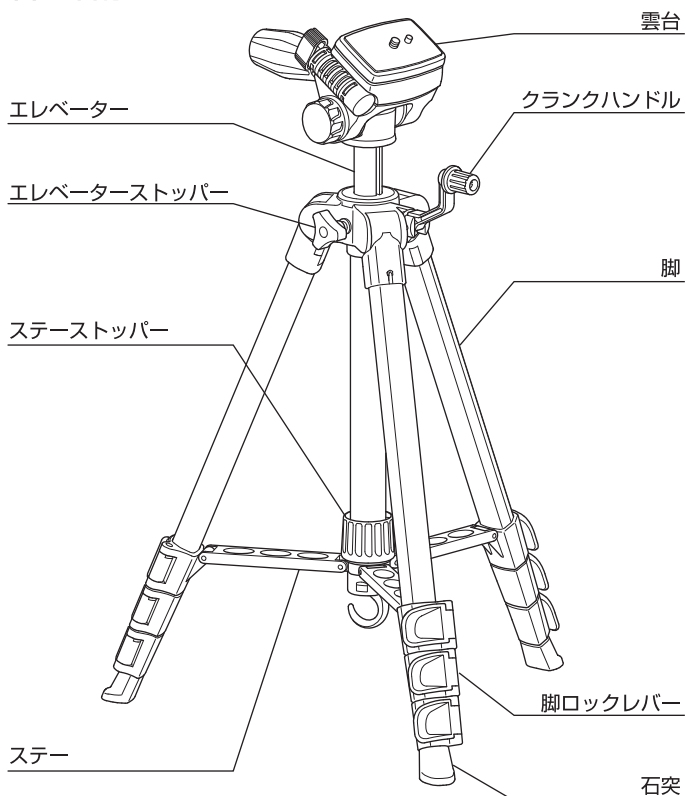

縮長	490mm
全高	1,465mm
EVスライド	222mm
質量	1,180g

取扱説明書

このたびは、ケンコー製品をお買い求めいただきまことにありがとうございます。ご使用前にこの説明書をよくお読みいただき正しく、十分に性能を生かしてお使いください。お読みになったあとは必ず保管し、わからないときには再読してください。

⚠ 注意 このマークは取扱いを誤った場合、人が傷害を負ったり物的損害の発生が想定される内容です。

🚫 禁止 このマークは禁止（してはいけないこと）内容です。説明にしたがい事故のないようお使いください。

R223

三脚ケース付

各部名称

雲台

搭載する機材

🚫 禁止

この製品は、1.5kg位までの機材を載せるように作られています。これ以上の機材は載せないでください。

持ち運びのとき

🚫 禁止

カメラは三脚から外して持ち運んでください。カメラの落下、使用者や周囲の人へのケガ、物損等を起こす可能性があります。

※三脚用のレバーは水平調整のめやすです。カメラ内蔵のレバーとは精度が異なります。

カメラの取り付け方

シュー固定レバーを起こしながらクイックシューを取り外します。このときシュー固定レバーは、ストッパーにより起きた状態になっていますので、無理に戻さないように注意してください。

ビデオボスは沈下式のためビデオカメラ、デジタルカメラどちらにも使えます。ビデオカメラの場合はボス穴とビデオボスを一致させて取り付けてください。カメラの三脚取り付けネジとクイックシューのカメラネジを合わせてツマミをしっかり締め付け、雲台にシューを戻し、シュー固定レバーでしっかり締め込みます。

雲台の使い方

ビデオにもスチルにも使える3動作分離雲台です。
パンハンドルをゆるめるとティルト(前後)、パンストッパーをゆるめるとパンニング(左右)できます。