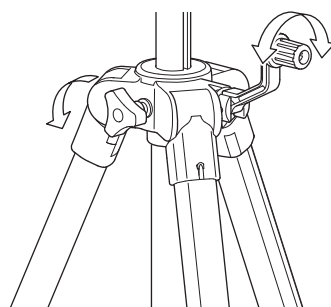

ビデオボスは沈下式のためビデオカメラ、デジタルカメラどちらにも使えます。ビデオカメラの場合はボス穴とビデオボスを一致させて取り付けてください。カメラの三脚取り付けネジとクイックシューのカメラネジを合わせてツマミをしっかり締め付け、雲台にシューを戻し、シュー固定レバーでしっかり締め込みます。

雲台の使い方

ビデオにもスチルにも使える3動作分離雲台です。
パンハンドルをゆるめるとティルト(前後)、パンストッパーをゆるめるとパンニング(左右)できます。

スチルカメラの縦位置撮影は、カメラ台ストッパーをゆるめ、カメラ台をたてて行います。

脚の伸ばし方

レバーを開くとパイプは伸縮できます。希望の位置でレバーをしっかりロックしてください。
太いパイプを優先してご使用になるとグラつきが少なくなります。

脚の開き方

ステーがカバーパイプの下端にあたるまで一杯に開いてください。
ステーストッパーを締めますとより安定します。
閉じるときはステーストッパーをゆるめ、ステーの下端に手を当てて、少し上に持ち上げると閉じられます。

レベラー

三脚の本体上部にあるレベラーを使用すると、写真撮影時に三脚の水平だしのめやすとすることができます。

エレベーターの使い方

エレベーターストッパーをゆるめクランクハンドルを操作すると、エレベーターを上下できます。
クランクハンドルから手を離す前にエレベーターストッパーをしっかりロックしてください。

エレベーターのかたさ調整

エレベーターの動きが硬すぎたり、ゆるすぎたりしたときは、カバーパイプをまわしてかたさを調整してください。