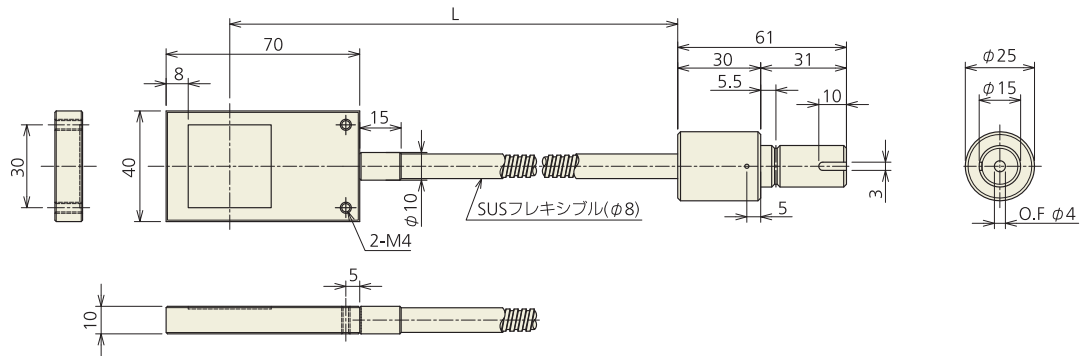

面光源型ライトガイド

●FG4M-1000F(30×30)

●FG6M-1000F(60×60)

●FG8M-1000F(100×100)II

《●：受注生産品》