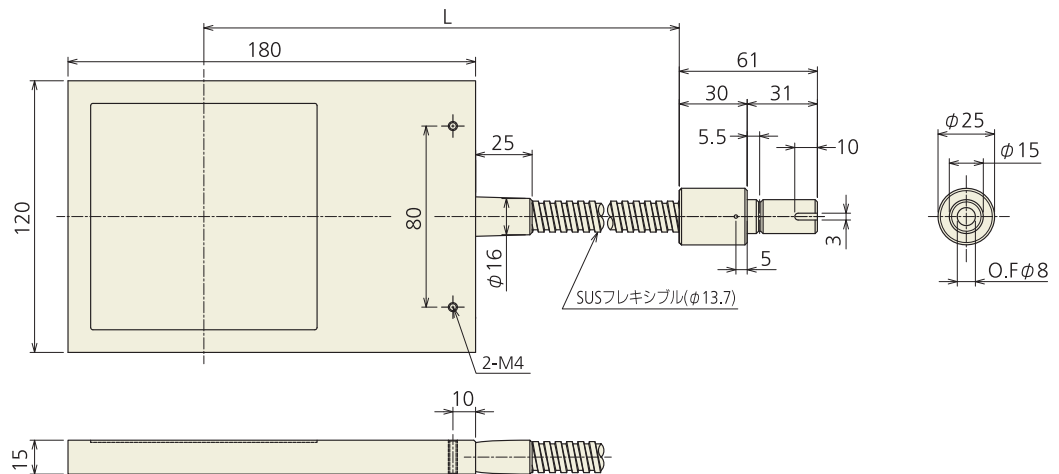

面光源型ライトガイド

●FG4M-1000F(30×30)

●FG6M-1000F(60×60)

●FG8M-1000F(100×100)II

《●：受注生産品》