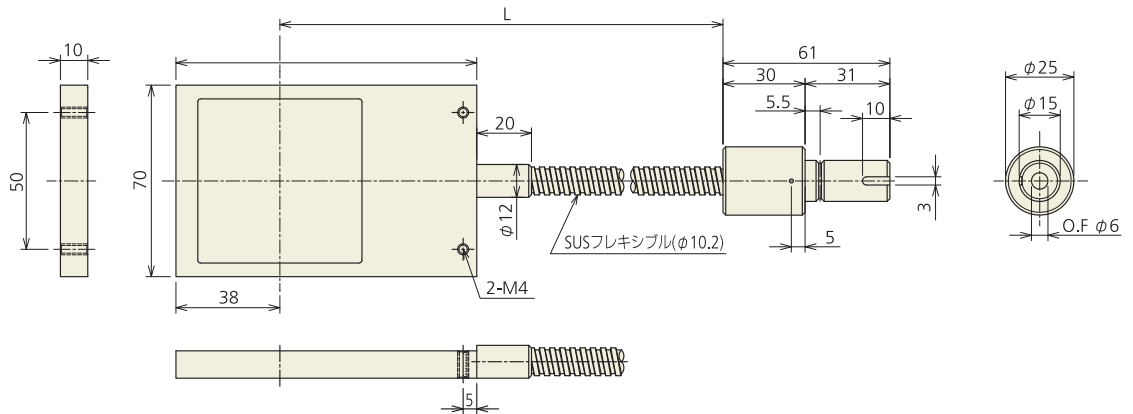

面光源型ライトガイド

●FG4M-1000F(30×30)

●FG6M-1000F(60×60)

●FG8M-1000F(100×100)II

《●：受注生産品》