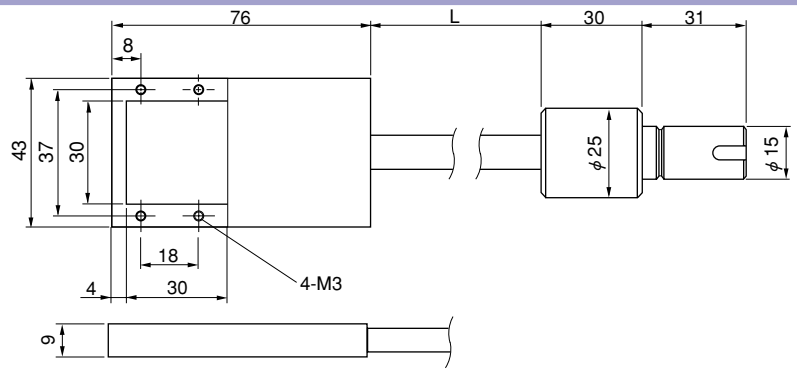

無印 = 標準生産品

◎ = 受注生産品

● = 100W以下光源用

◎●FP6M-1000F(30×30)
TF22.5S HA-30防熱フィルター併用

◎●FP10M-1000F(60×60)
TF22.5S HA-30防熱フィルター併用

◎●FP12M-1000F(90×90)
TF22.5S HA-30防熱フィルター併用

◎ FG8M-1000F(100×100)

ロボット搭載用ライトガイド

◎ FG6G-(RB)
◎ FG8G-(RB)

FG6,FG8シリーズの
各種先端形状が可能

○ねじれによる
ライトガイドの
断線を防ぎます。