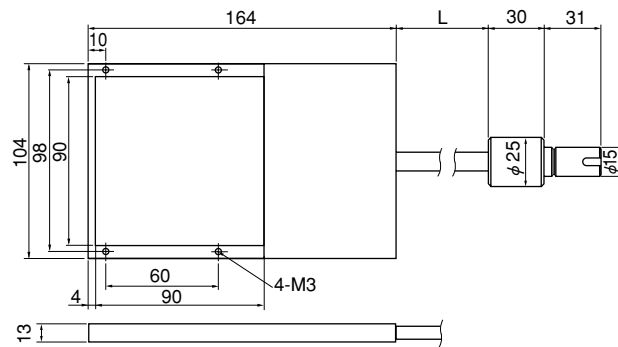

無印 = 標準生産品

◎ = 受注生産品

● = 100W以下光源用

◎●FP6M-1000F(30×30)
TF22.5S HA-30防熱フィルター併用

◎●FP10M-1000F(60×60)
TF22.5S HA-30防熱フィルター併用

◎●FP12M-1000F(90×90)
TF22.5S HA-30防熱フィルター併用

◎ FG8M-1000F(100×100)

ロボット搭載用ライトガイド

◎ FG6G-(RB)
◎ FG8G-(RB)

FG6,FG8シリーズの
各種先端形状が可能

○ねじれによる
ライトガイドの
断線を防ぎます。