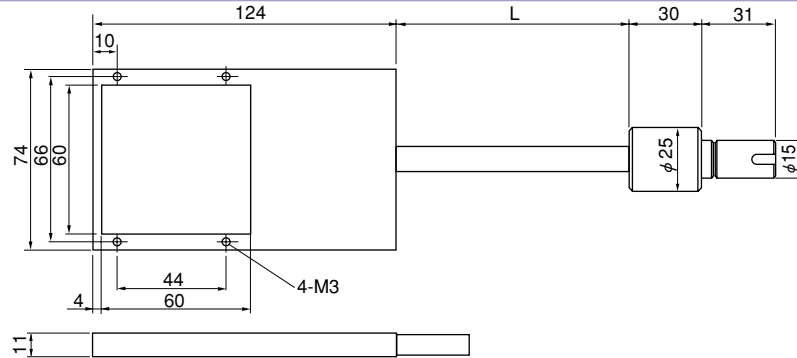

無印 = 標準生産品

◎ = 受注生産品

● = 100W以下光源用

◎●FP6M-1000F(30×30)
TF22.5S HA-30防熱フィルター併用

◎●FP10M-1000F(60×60)
TF22.5S HA-30防熱フィルター併用

◎●FP12M-1000F(90×90)
TF22.5S HA-30防熱フィルター併用

◎ FG8M-1000F(100×100)

ロボット搭載用ライトガイド

◎ FG6G-(RB)
◎ FG8G-(RB)

FG6,FG8シリーズの
各種先端形状が可能

○ねじれによる
ライトガイドの
断線を防ぎます。