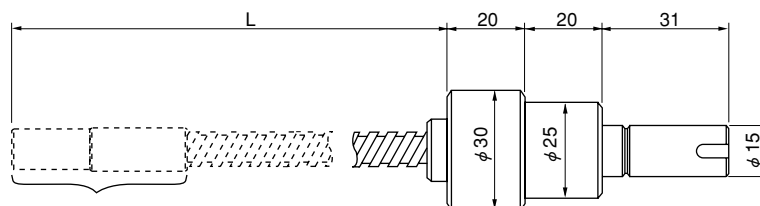

無印 = 標準生産品

◎ = 受注生産品

● = 100W以下光源用

◎●FP6M-1000F(30×30)
TF22.5S HA-30防熱フィルター併用

◎●FP10M-1000F(60×60)
TF22.5S HA-30防熱フィルター併用

◎●FP12M-1000F(90×90)
TF22.5S HA-30防熱フィルター併用

◎ FG8M-1000F(100×100)

ロボット搭載用ライトガイド

◎ FG6G-(RB)
◎ FG8G-(RB)

FG6,FG8シリーズの
各種先端形状が可能

○ねじれによる
ライトガイドの
断線を防ぎます。