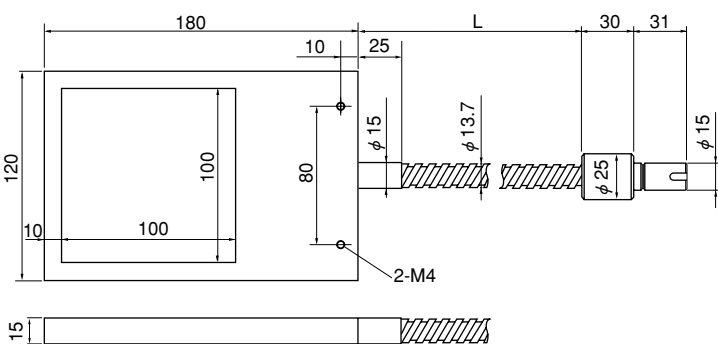

無印 = 標準生産品

◎ = 受注生産品

● = 100W以下光源用

◎●FP6M-1000F(30×30)
TF22.5S HA-30防熱フィルター併用

◎●FP10M-1000F(60×60)
TF22.5S HA-30防熱フィルター併用

◎●FP12M-1000F(90×90)
TF22.5S HA-30防熱フィルター併用

◎ FG8M-1000F(100×100)

ロボット搭載用ライトガイド

◎ FG6G-(RB)
◎ FG8G-(RB)

FG6,FG8シリーズの
各種先端形状が可能

○ねじれによる
ライトガイドの
断線を防ぎます。