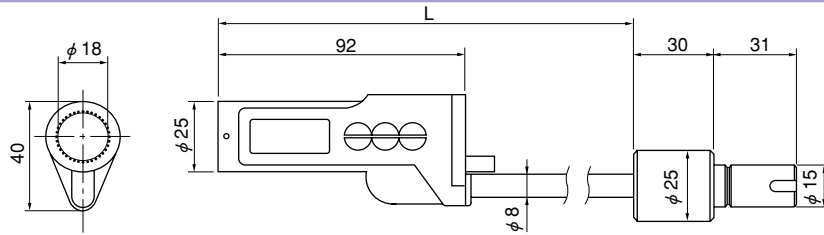

マイクロリングライトガイド

FPMR-W2000F

◎ FPMR-W3000F

※17φカメラヘッド用

FPM L -W2000F

◎ FPM L -W3000F

※17φカメラヘッド用

FPMU-W2000F