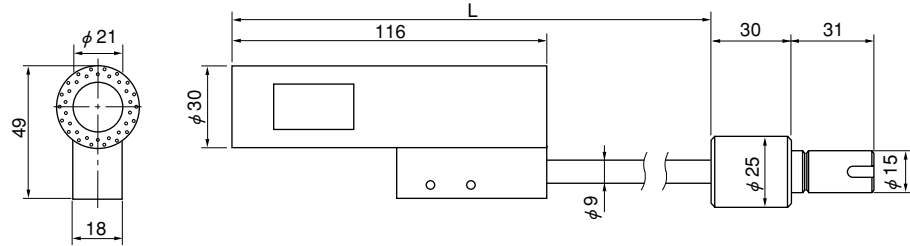

マイクロリングライトガイド

FPMR-W2000F

◎ FPMR-W3000F

※17φカメラヘッド用

FPM L -W2000F

◎ FPM L -W3000F

※17φカメラヘッド用

FPMU-W2000F