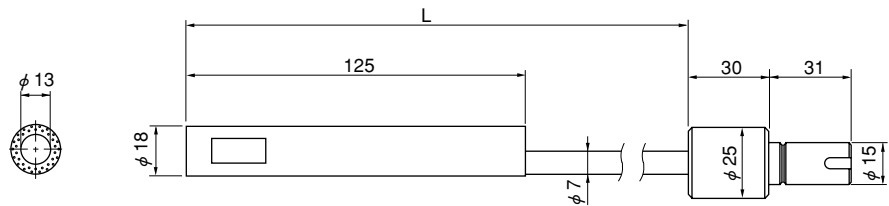

FPMU-W2000F

◎ FPMU-W3000F

※12φカメラヘッド用