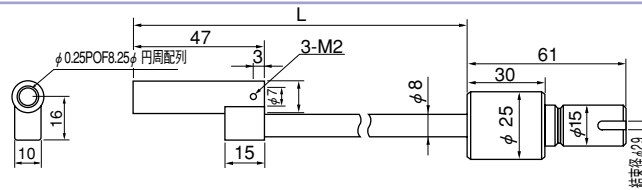

◎ FPMU-W3000F

※12φカメラヘッド用

◎ FPMU-W2000FⅡ

◎ FPMU-W3000FⅡ

※12φカメラヘッド用

◎ FPM7-3000F

※7φカメラヘッド用

リングライトガイドフレーム