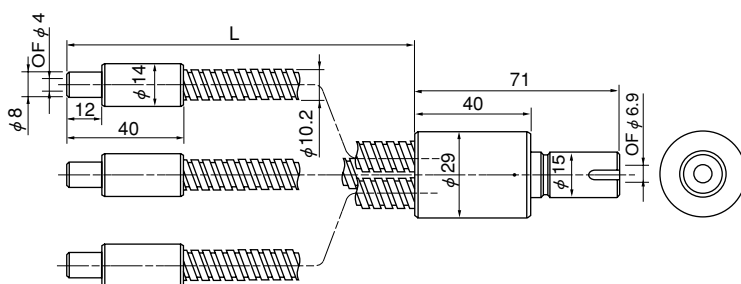

3分岐ライトガイド

- ◎ FG6.9B-1000F3BR(8)
- ◎ FG6.9B-1500F3BR(8)
- ◎ FG6.9B-2000F3BR(8)