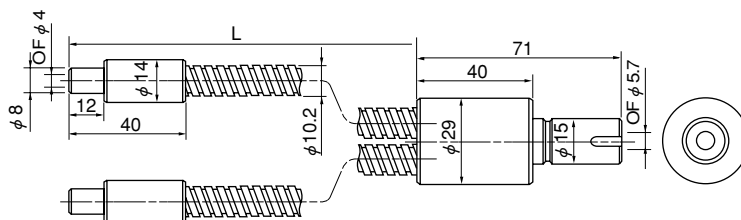

2分岐ライトガイド

- ◎ FG5.7B-1000FR(8)
- ◎ FG5.7B-1500FR(8)
- ◎ FG5.7B-2000FR(8)