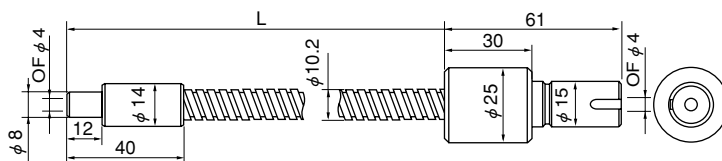

出射端側8φ金具

シングルライトガイド

- ◎ FG4S-1000F(8)
- ◎ FG4S-1500F(8)
- ◎ FG4S-2000F(8)