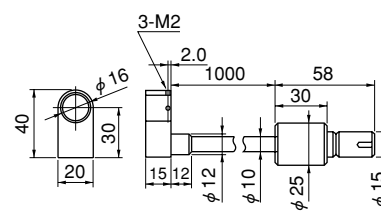

プラスチック製ライトガイド

無印＝標準生産品

◎＝受注生産品

○＝ファイバー被覆はPVCのみ

- KP5S-1000
- KP5S-1500
- KP5S-2000

- KP5S-1000 (8)
- KP5S-1500 (8)
- KP5S-2000 (8)

- KP5B-1000
- KP5B-1500
- KP5B-2000

- KP5B1000 (8)
- KP5B1500 (8)
- KP5B2000 (8)

- KP7.8R-1000D28
- KP7.8R-1500D28
- KP7.8R-2000D28

- KP6.5R-1000D20
- KP6.5R-1500D20
- KP6.5R-2000D20

- KP4.1R-1000D16
- KP4.1R-1500D16
- KP4.1R-2000D16

※KTX-50Rにしかご使用になれません

シングルライトガイド

● インターロック式SUSチューブ

FG6S-500S