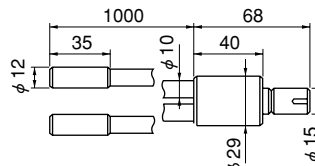

プラスチック製ライトガイド

無印＝標準生産品

◎＝受注生産品

○＝ファイバー被覆はPVCのみ

- KP5S-1000
- KP5S-1500
- KP5S-2000

- KP5S-1000 (8)
- KP5S-1500 (8)
- KP5S-2000 (8)

- KP5B-1000
- KP5B-1500
- KP5B-2000

- KP5B1000 (8)
- KP5B1500 (8)
- KP5B2000 (8)

- KP7.8R-1000D28
- KP7.8R-1500D28
- KP7.8R-2000D28

- KP6.5R-1000D20
- KP6.5R-1500D20
- KP6.5R-2000D20

- KP4.1R-1000D16
- KP4.1R-1500D16
- KP4.1R-2000D16

※KTX-50Rにしかご使用になれません

シングルライトガイド

● インターロック式SUSチューブ

FG6S-500S