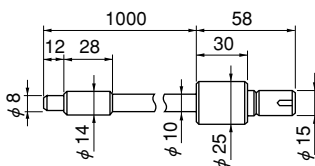

プラスチック製ライトガイド

無印＝標準生産品

◎＝受注生産品

○＝ファイバー被覆はPVCのみ

- KP5S-1000
- KP5S-1500
- KP5S-2000

- KP5S-1000 (8)
- KP5S-1500 (8)
- KP5S-2000 (8)

- KP5B-1000
- KP5B-1500
- KP5B-2000

- KP5B1000 (8)
- KP5B1500 (8)
- KP5B2000 (8)

- KP7.8R-1000D28
- KP7.8R-1500D28
- KP7.8R-2000D28

- KP6.5R-1000D20
- KP6.5R-1500D20
- KP6.5R-2000D20

- KP4.1R-1000D16
- KP4.1R-1500D16
- KP4.1R-2000D16

※KTX-50Rにしかご使用になれません

シングルライトガイド

● インターロック式SUSチューブ

FG6S-500S