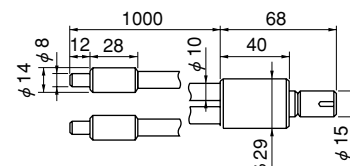

プラスチック製ライトガイド

無印＝標準生産品

◎＝受注生産品

○＝ファイバー被覆はPVCのみ

- KP5S-1000
- KP5S-1500
- KP5S-2000

- KP5S-1000 (8)
- KP5S-1500 (8)
- KP5S-2000 (8)

- KP5B-1000
- KP5B-1500
- KP5B-2000

- KP5B1000 (8)
- KP5B1500 (8)
- KP5B2000 (8)

- KP7.8R-1000D28
- KP7.8R-1500D28
- KP7.8R-2000D28

- KP6.5R-1000D20
- KP6.5R-1500D20
- KP6.5R-2000D20

- KP4.1R-1000D16
- KP4.1R-1500D16
- KP4.1R-2000D16

※KTX-50Rにしかご使用になれません

シングルライトガイド

● インターロック式SUSチューブ

FG6S-500S