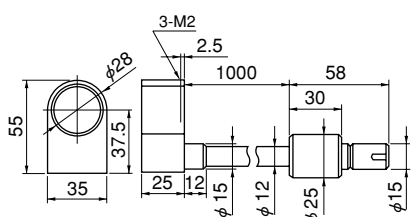

プラスチック製ライトガイド

無印＝標準生産品

◎＝受注生産品

○＝ファイバー被覆はPVCのみ

- KP5S-1000
- KP5S-1500
- KP5S-2000

- KP5S-1000 (8)
- KP5S-1500 (8)
- KP5S-2000 (8)

- KP5B-1000
- KP5B-1500
- KP5B-2000

- KP5B1000 (8)
- KP5B1500 (8)
- KP5B2000 (8)

- KP7.8R-1000D28
- KP7.8R-1500D28
- KP7.8R-2000D28

- KP6.5R-1000D20
- KP6.5R-1500D20
- KP6.5R-2000D20

- KP4.1R-1000D16
- KP4.1R-1500D16
- KP4.1R-2000D16

※KTX-50Rにしかご使用になれません

シングルライトガイド

● インターロック式SUSチューブ

FG6S-500S