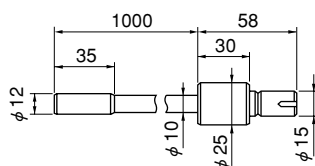

プラスチック製ライトガイド

無印＝標準生産品

◎＝受注生産品

○＝ファイバー被覆はPVCのみ

- KP5S-1000
- KP5S-1500
- KP5S-2000

- KP5S-1000 (8)
- KP5S-1500 (8)
- KP5S-2000 (8)

- KP5B-1000
- KP5B-1500
- KP5B-2000

- KP5B1000 (8)
- KP5B1500 (8)
- KP5B2000 (8)

- KP7.8R-1000D28
- KP7.8R-1500D28
- KP7.8R-2000D28

- KP6.5R-1000D20
- KP6.5R-1500D20
- KP6.5R-2000D20

- KP4.1R-1000D16
- KP4.1R-1500D16
- KP4.1R-2000D16

※KTX-50Rにしかご使用になれません

シングルライトガイド

● インターロック式SUSチューブ

FG6S-500S