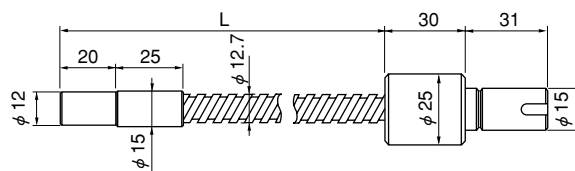

シングルライトガイド

● インターロック式SUSチューブ

FG6S-500S

◎ FG6S-1000S

◎ FG8S-500S

◎ FG8S-1000S