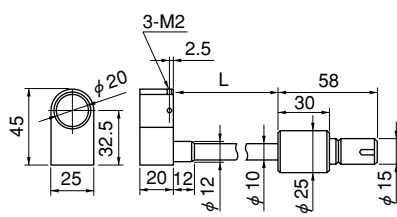

- KP7.8R-1000D28
- KP7.8R-1500D28
- KP7.8R-2000D28

- KP6.5R-1000D20
- KP6.5R-1500D20
- KP6.5R-2000D20

- KP4.1R-1000D16
- KP4.1R-1500D16
- KP4.1R-2000D16