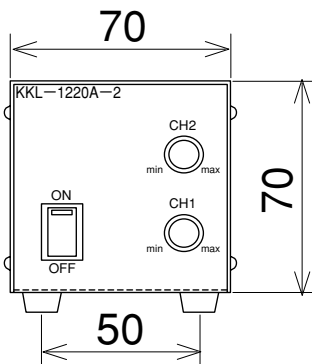

# 普及版LED照明電源

AC100V電源コード

AC100V電源コード