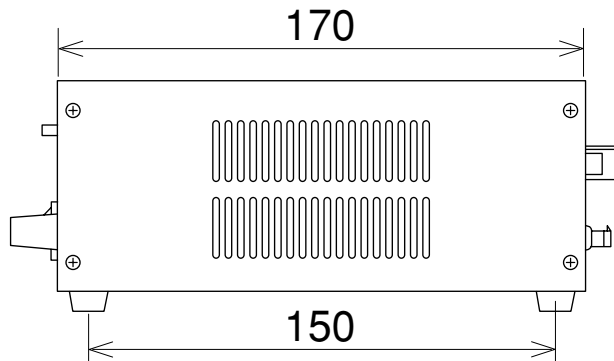

# 普及版LED照明電源

AC100V電源コード

AC100V電源コード