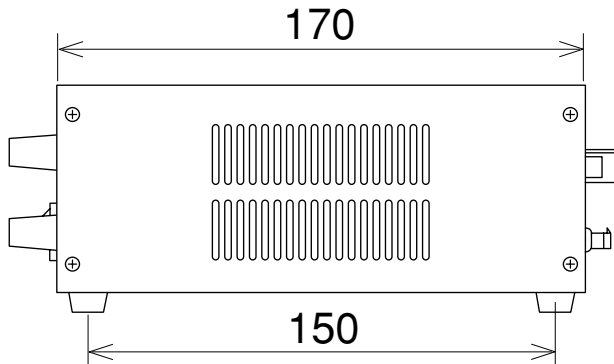

# 普及版LED照明電源

AC100V電源コード

AC100V電源コード