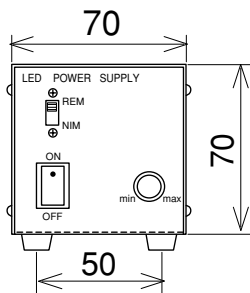

## 8ビット調光電源

AC100V電源コード

AC100V電源コード