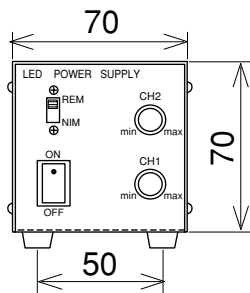

## 8ビット調光電源

AC100V電源コード

AC100V電源コード