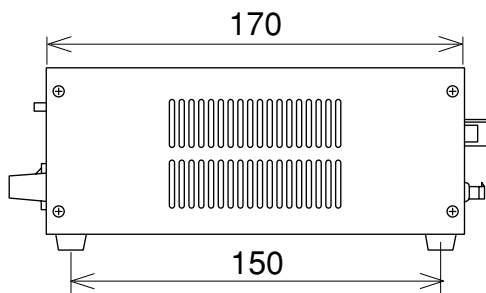

## 8ビット調光電源

AC100V電源コード

AC100V電源コード