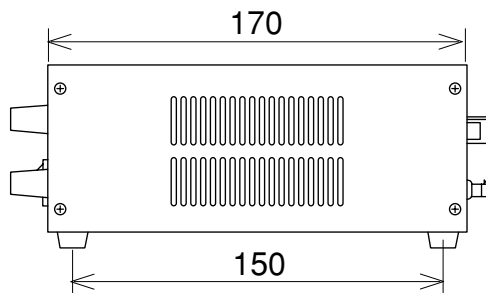

## 8ビット調光電源

AC100V電源コード

AC100V電源コード