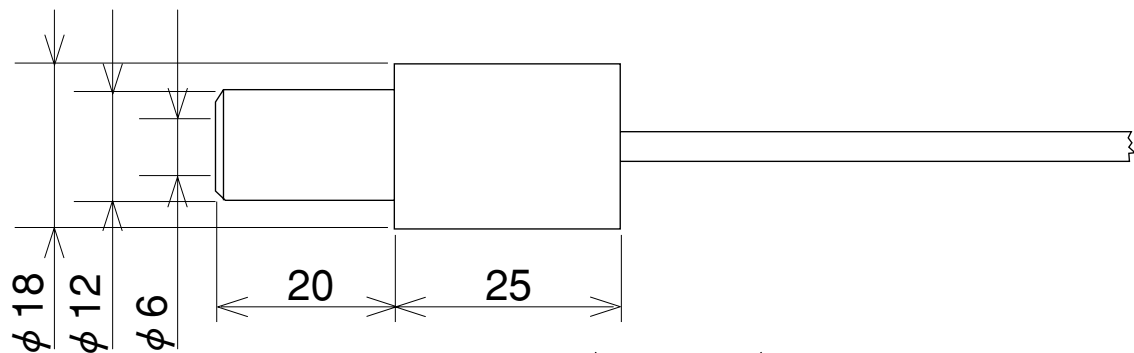

LED丸型同軸照明 (超高輝度スポットタイプ)

LED-RDW-S (8-14)

LED-RD□-S (8-14)

LED-RDW-S (12-18)

LED-RD□-S (12-18)