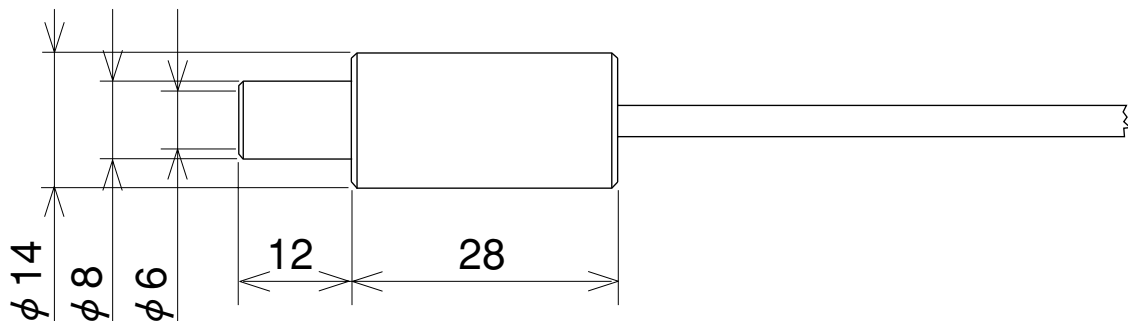

LED丸型同軸照明 (超高輝度スポットタイプ)

LED-RDW-S (8-14)

LED-RD□-S (8-14)

LED-RDW-S (12-18)

LED-RD□-S (12-18)