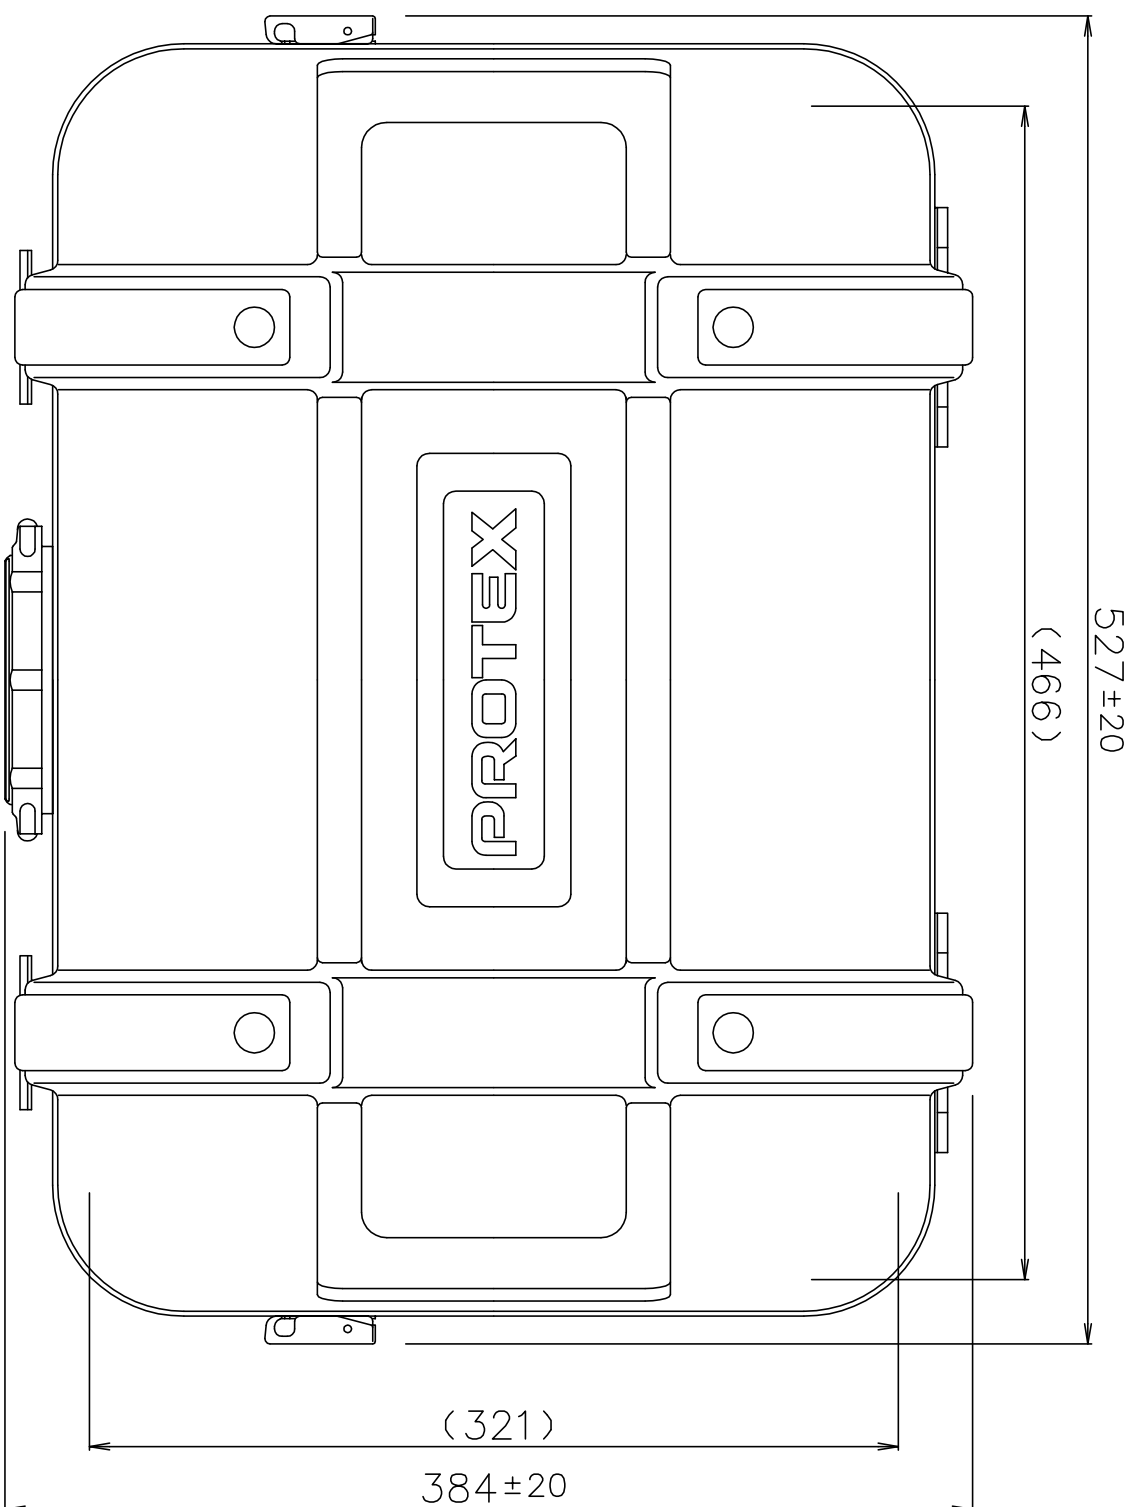

PROTEX

SCALE

0 50 100 150

質量： 3.9kg
(内装用カッターランを含む)

TITLE

CORE F&HDシリーズ

MODEL

FA-5