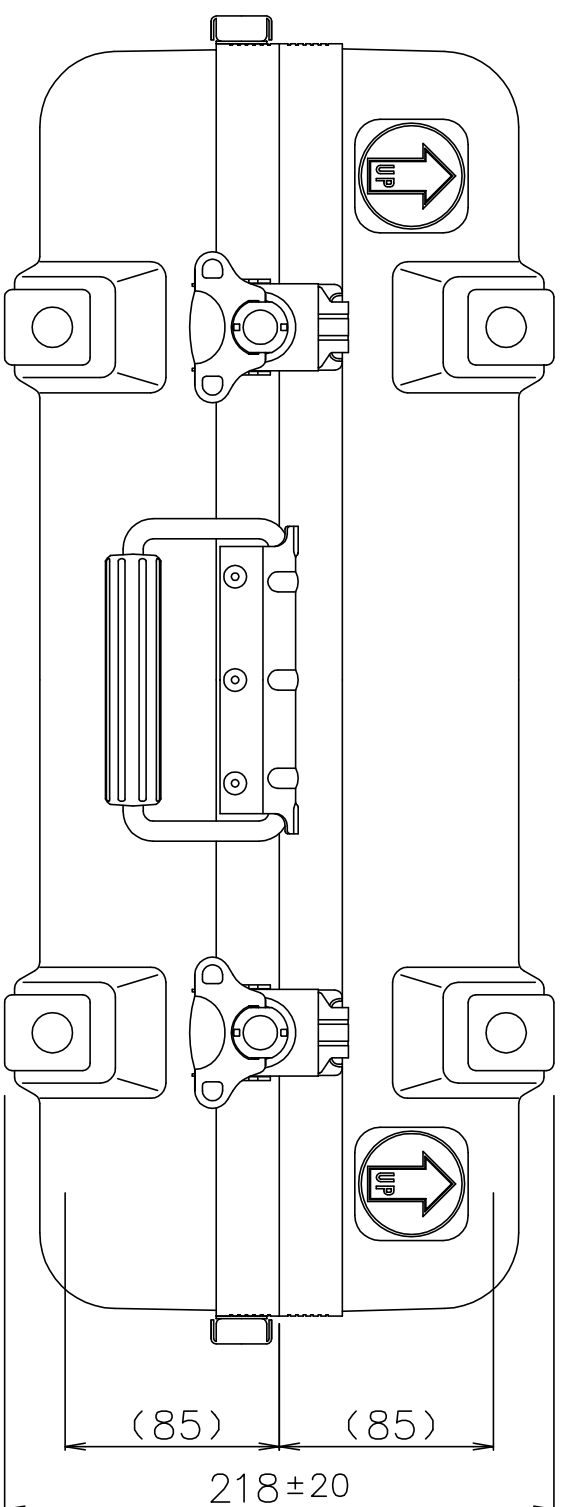

PROTEX

SCALE

0 50 100 150

質量： 3.9kg
(内装用カッターランを含む)

TITLE

CORE F&HDシリーズ

MODEL

FA-5