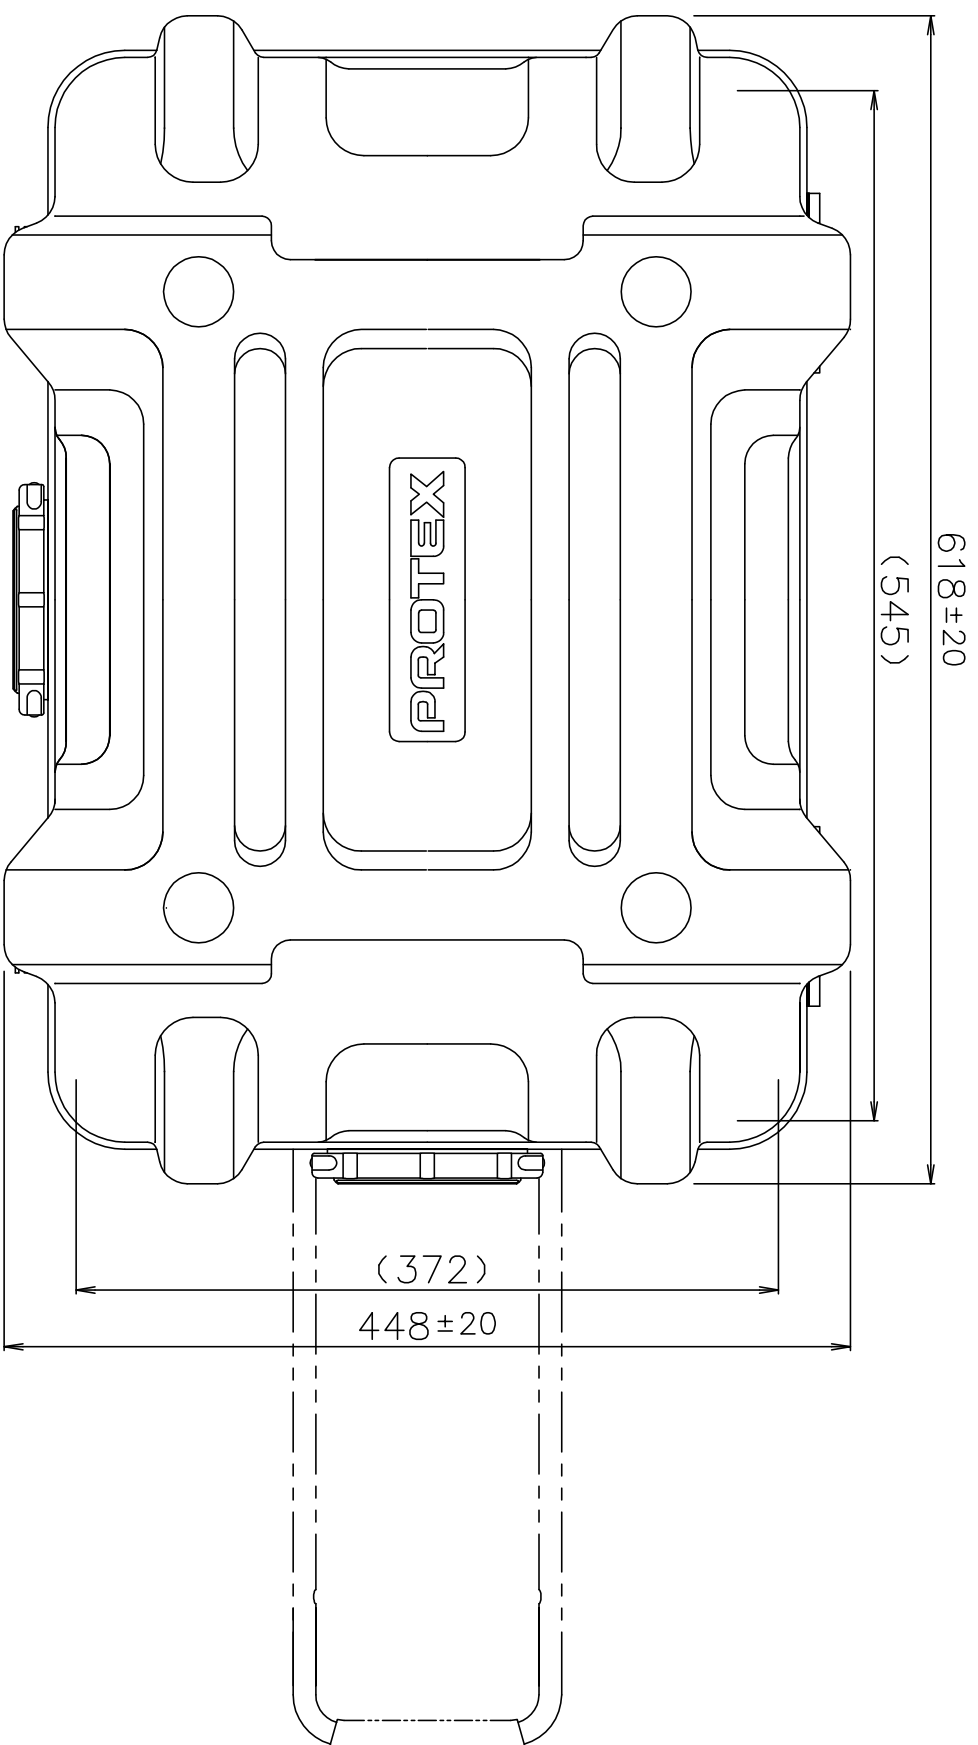

PROTEX

SCALE

質量： 6.4kg
(内装用カッターランを含む)

TITLE
CORE F&HDシリーズ
MODEL
FP-15