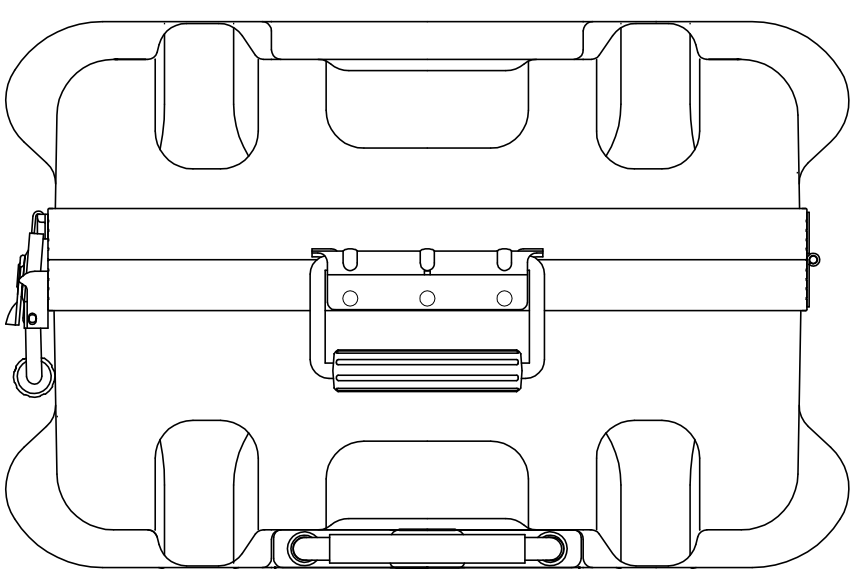

PROTEX

SCALE

質量： 6.4kg
(内装用カッターランを含む)

TITLE
CORE F&HDシリーズ
MODEL
FP-15