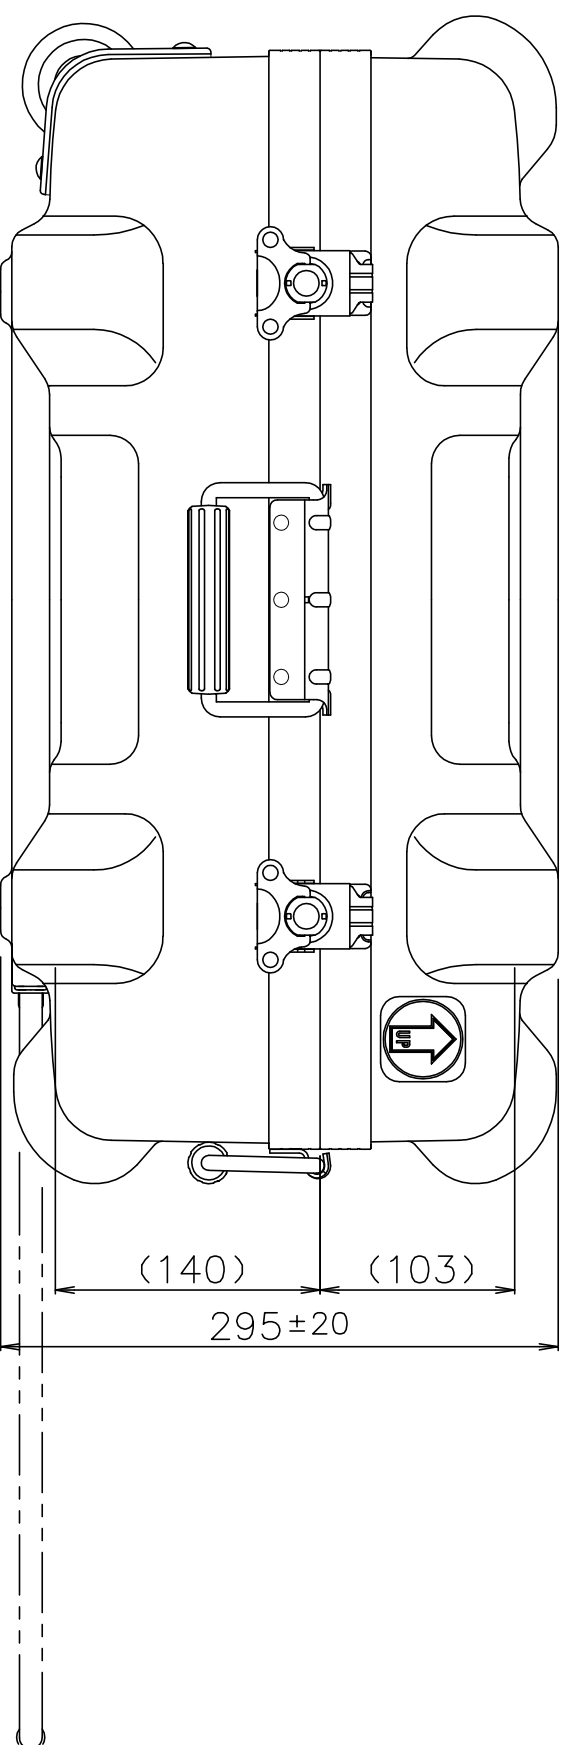

PROTEX

SCALE

質量： 6.4kg
(内装用カッターランを含む)

TITLE
CORE F&HDシリーズ
MODEL
FP-15