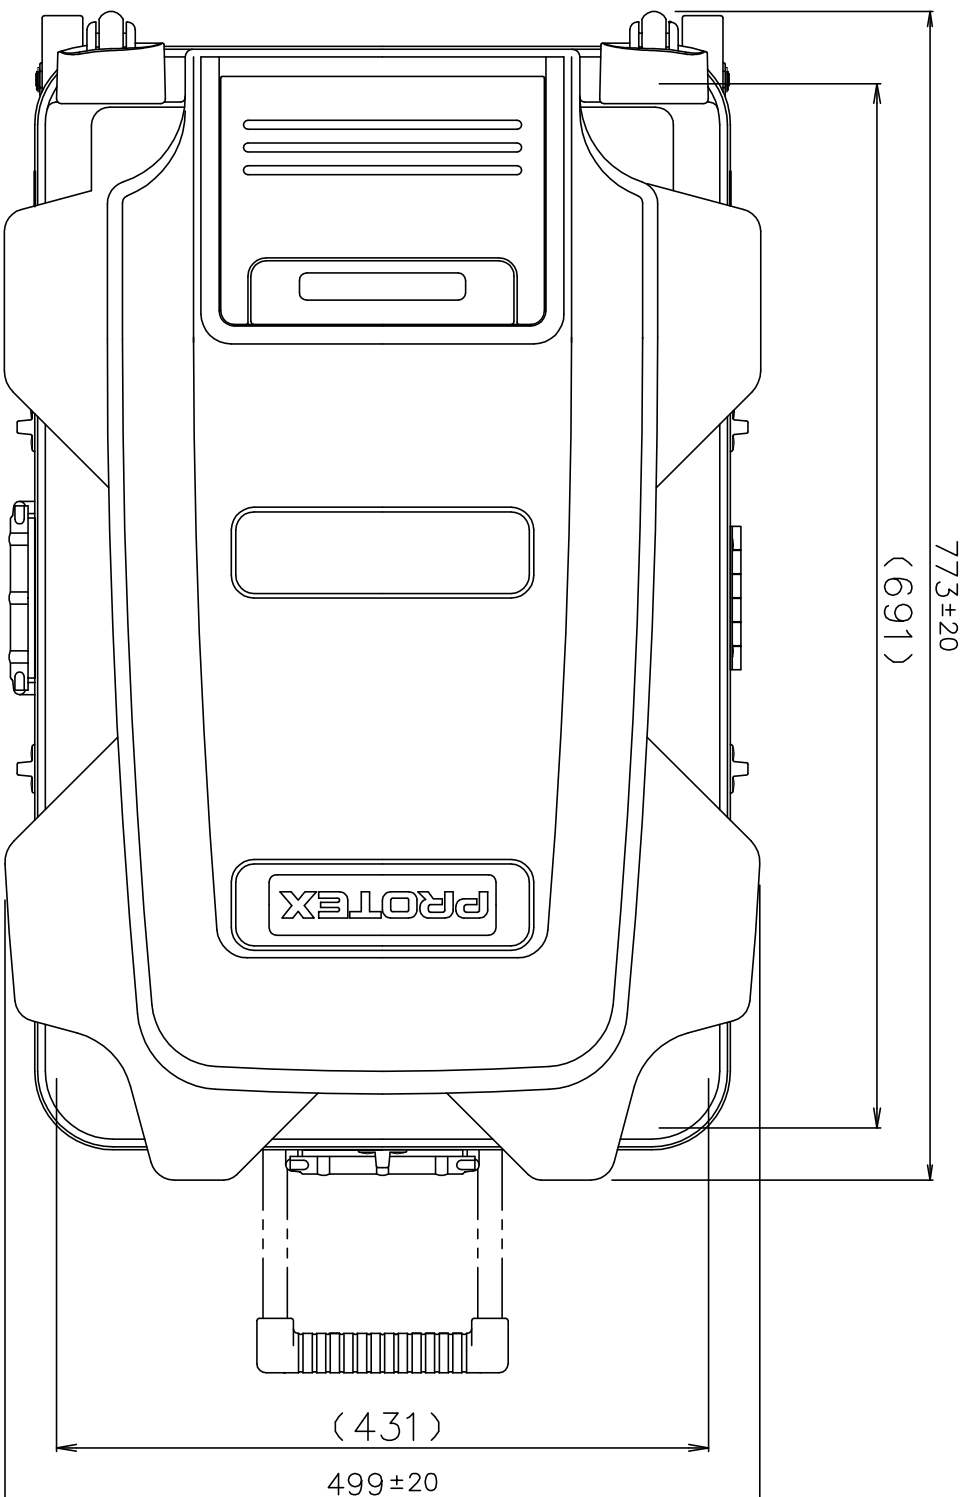

PROTEX

SCALE

0 50 100 150 200 250

質量： 9.1kg
(内装用カッターラタン含む)

TITLE

CORE F&HDシリーズ

MODEL

FP-20