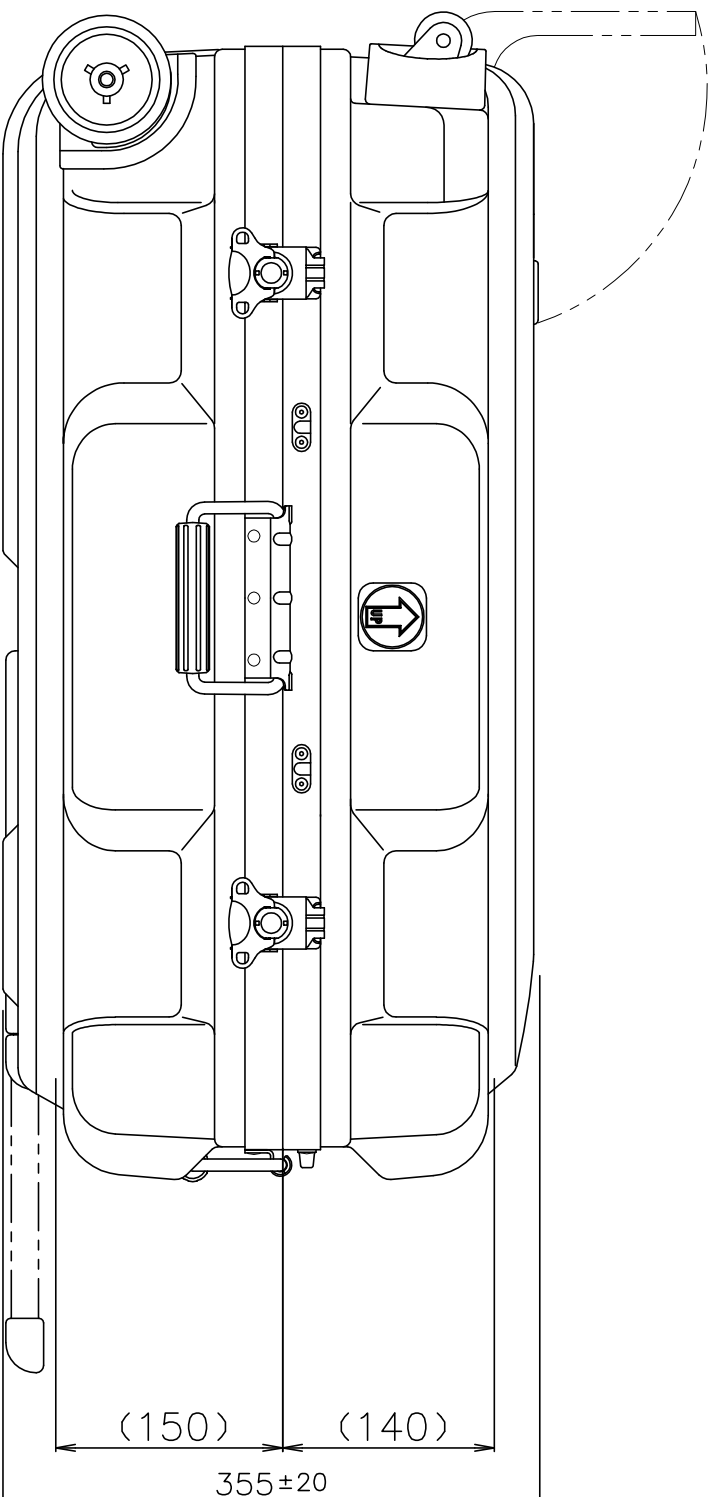

PROTEX

SCALE

0 50 100 150 200 250

質量： 9.1kg
(内装用カッターラタン含む)

TITLE

CORE F&HDシリーズ

MODEL

FP-20