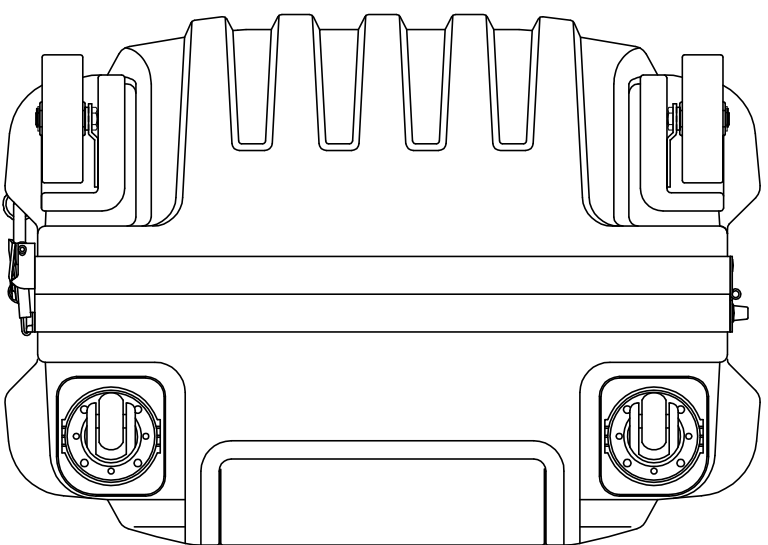

PROTEX

SCALE

0 50 100 150 200 250

質量： 9.1kg
(内装用カッターラタン含む)

TITLE

CORE F&HDシリーズ

MODEL

FP-20