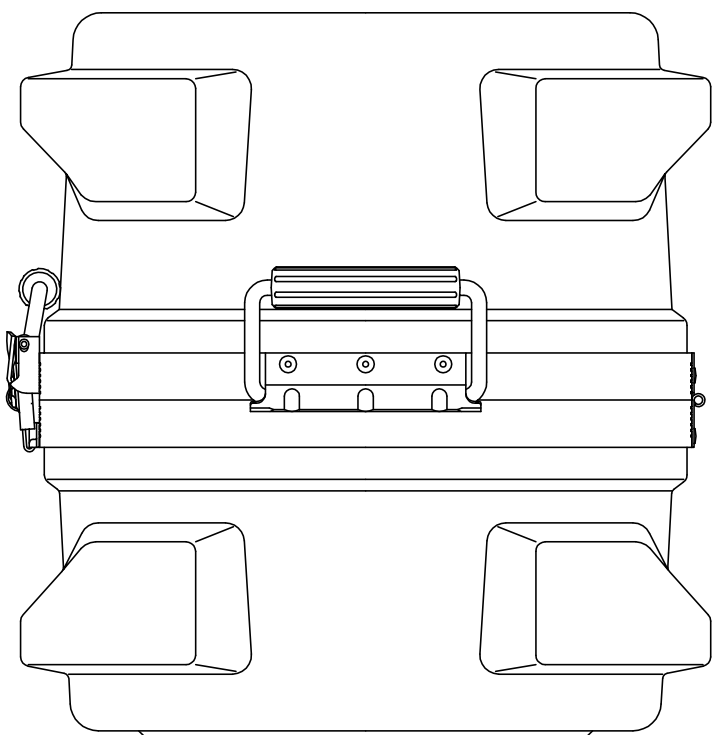

PROTEX

SCALE

質量： 7.3.kg
(内装用カットウレタン、着脱式キャスター含む)

TITLE
CORE F&HDシリーズ
MODEL
FS-1