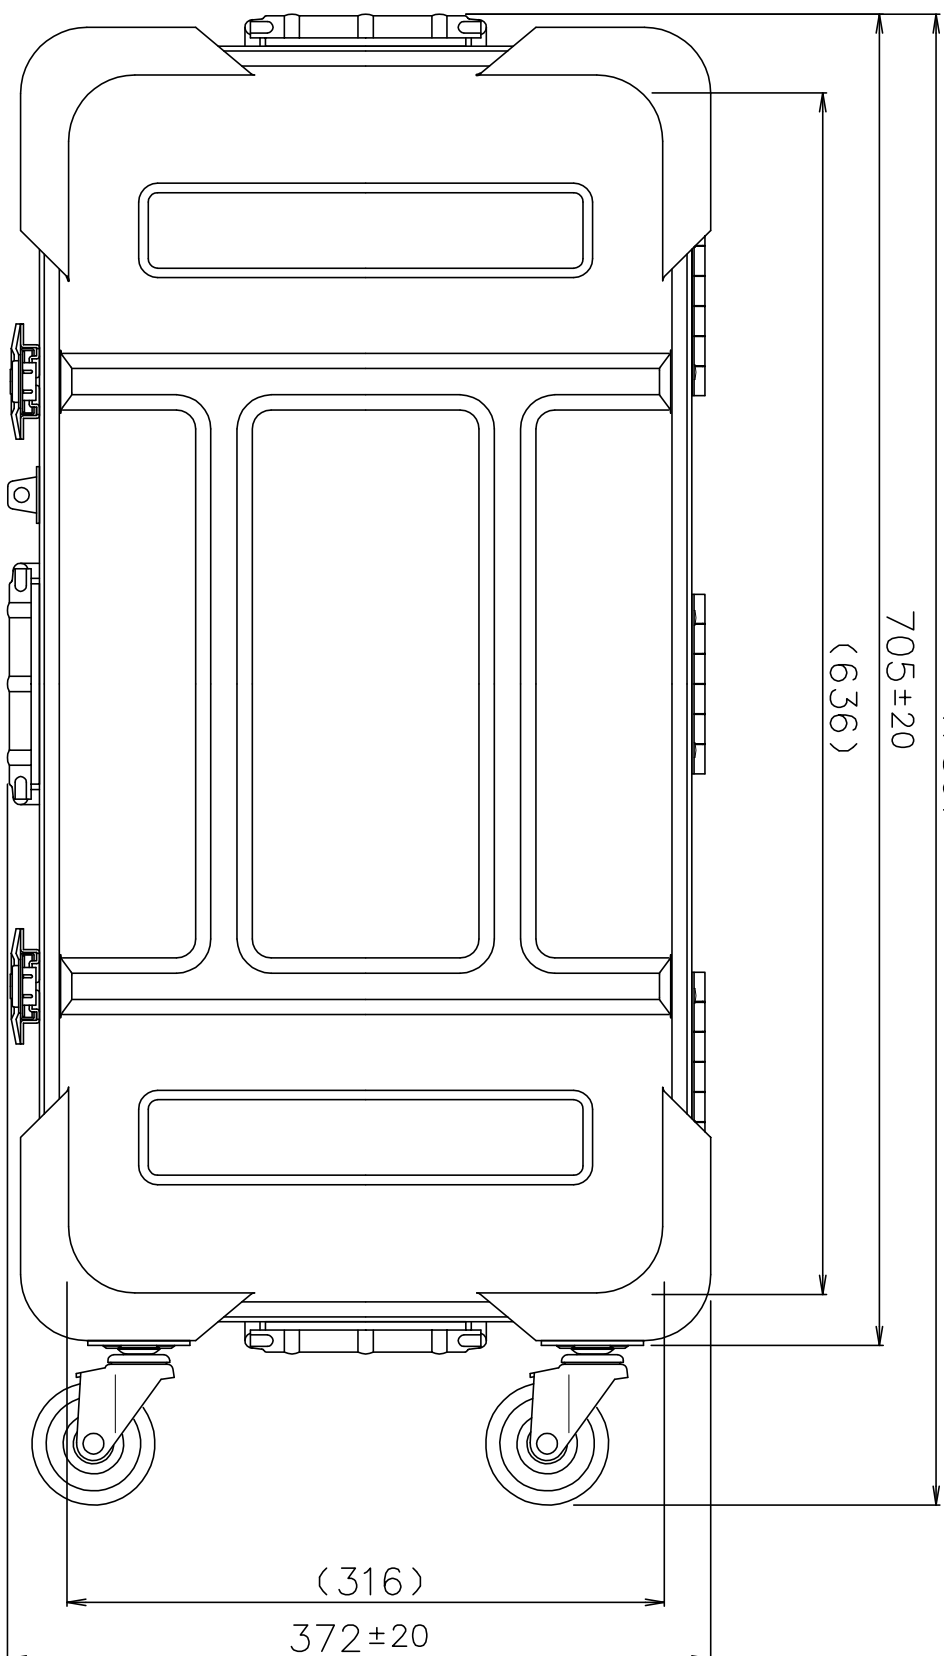

PROTEX

SCALE

質量： 7.3.kg
(内装用カットウレタン、着脱式キャスター含む)

TITLE
CORE F&HDシリーズ
MODEL
FS-1