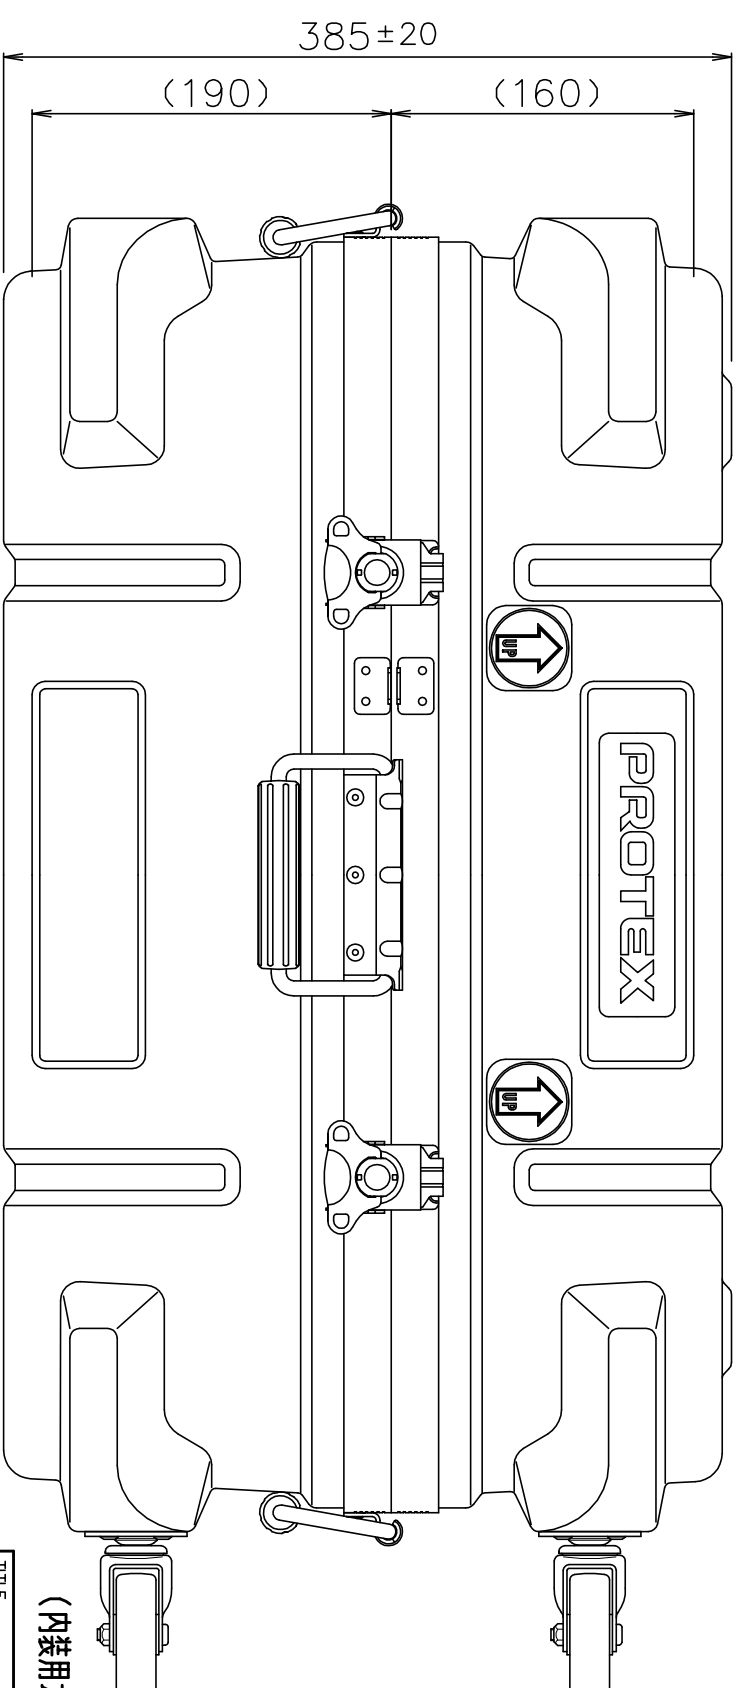

PROTEX

SCALE

質量： 7.3.kg
(内装用カットウレタン、着脱式キャスター含む)

TITLE
CORE F&HDシリーズ
MODEL
FS-1