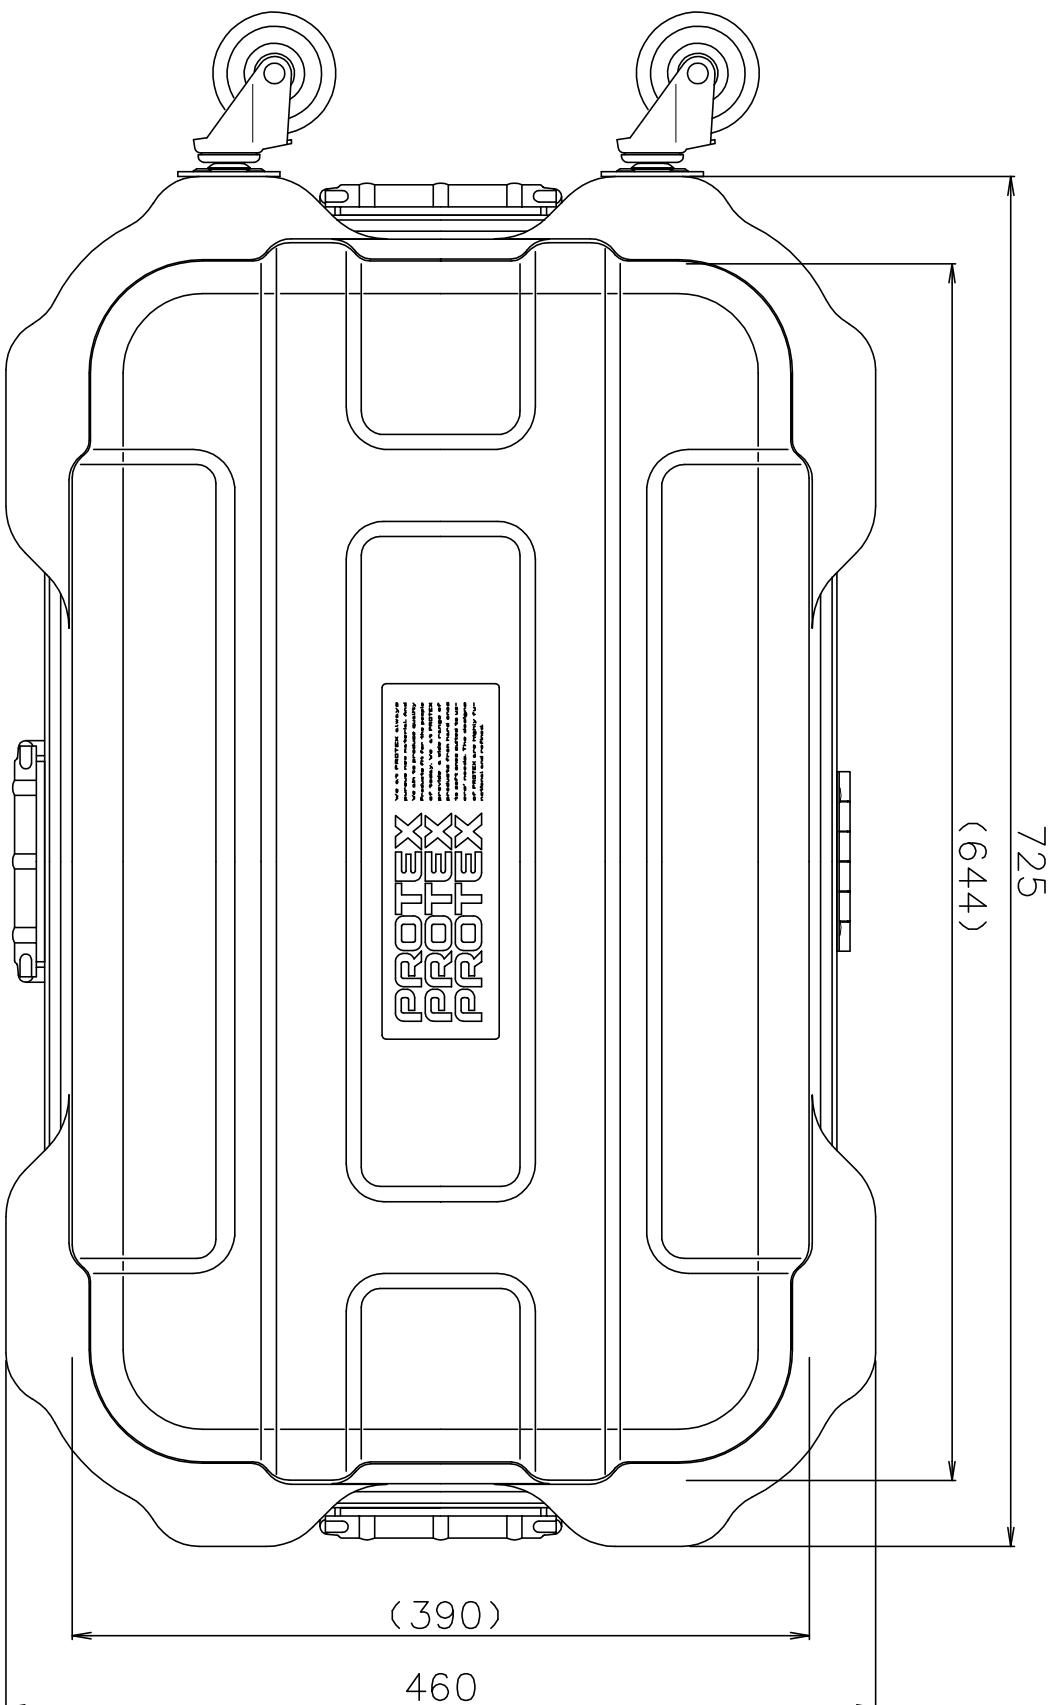

# PROTEX

SCALE

質量： 8.6kg

TITLE  
CORE F&HDシリーズ  
MODEL  
HD-50