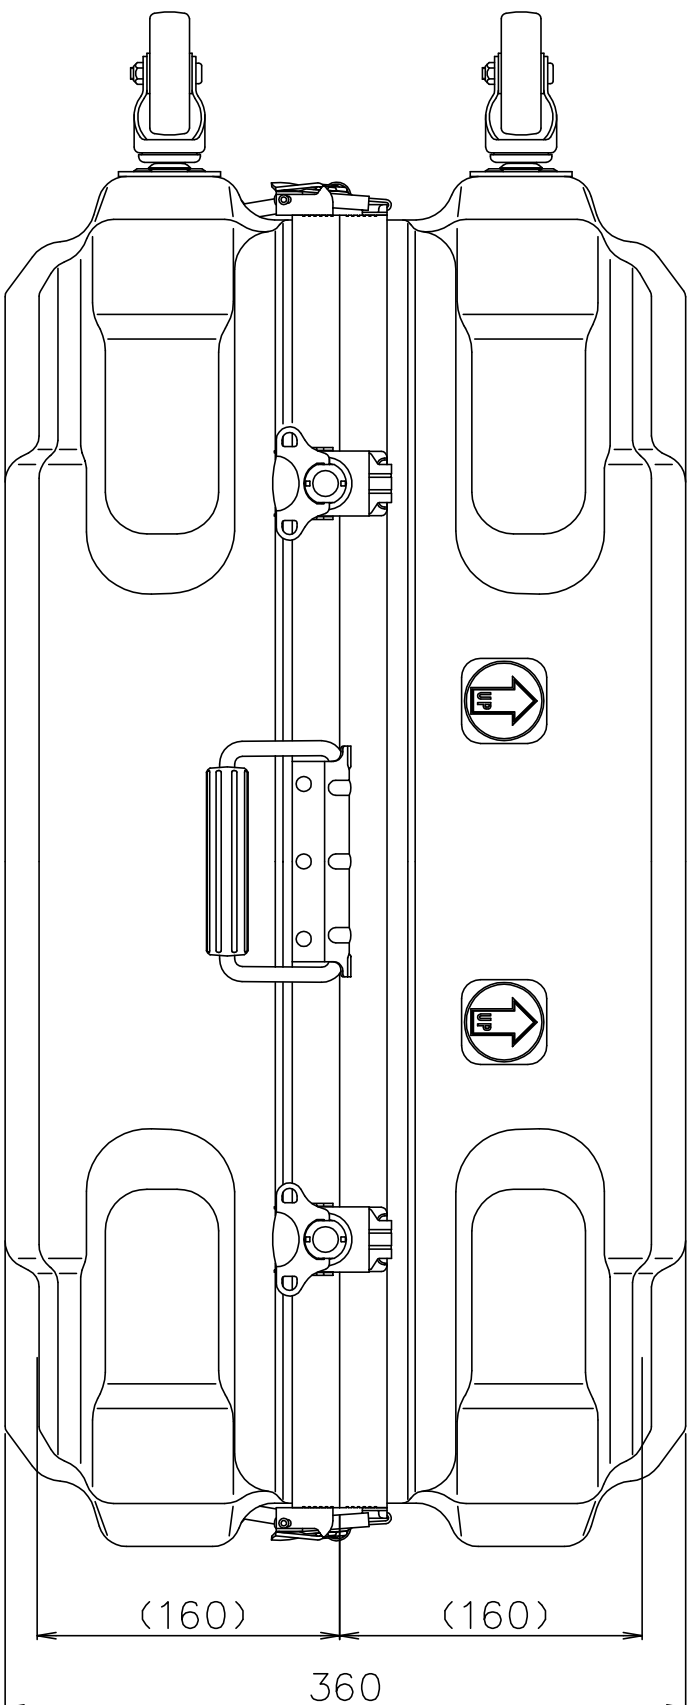

# PROTEX

SCALE

質量： 8.6kg

TITLE  
CORE F&HDシリーズ  
MODEL  
HD-50