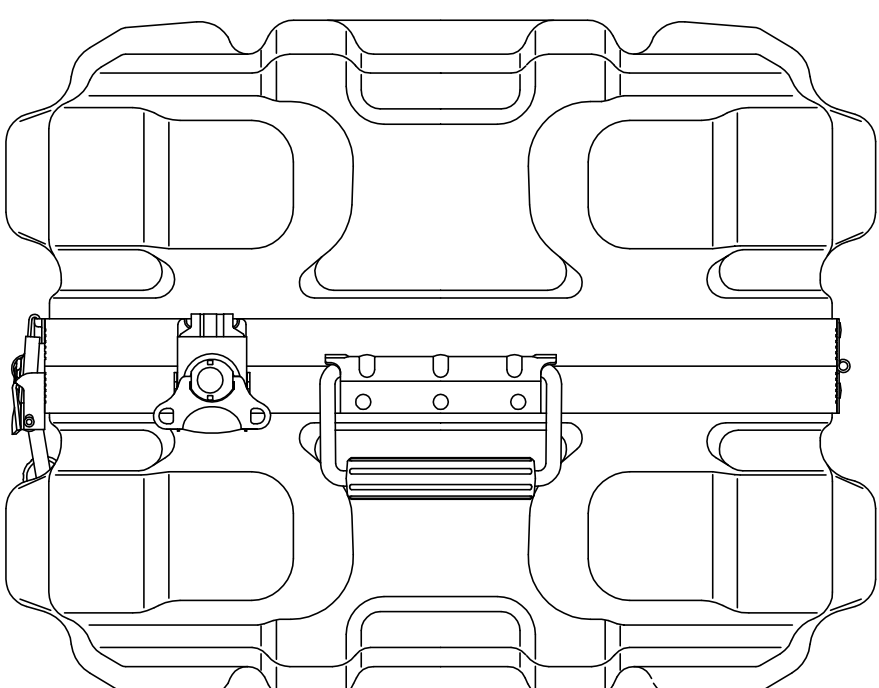

# PROTEX

SCALE

質量： 8.6kg

TITLE  
CORE F&HDシリーズ  
MODEL  
HD-50