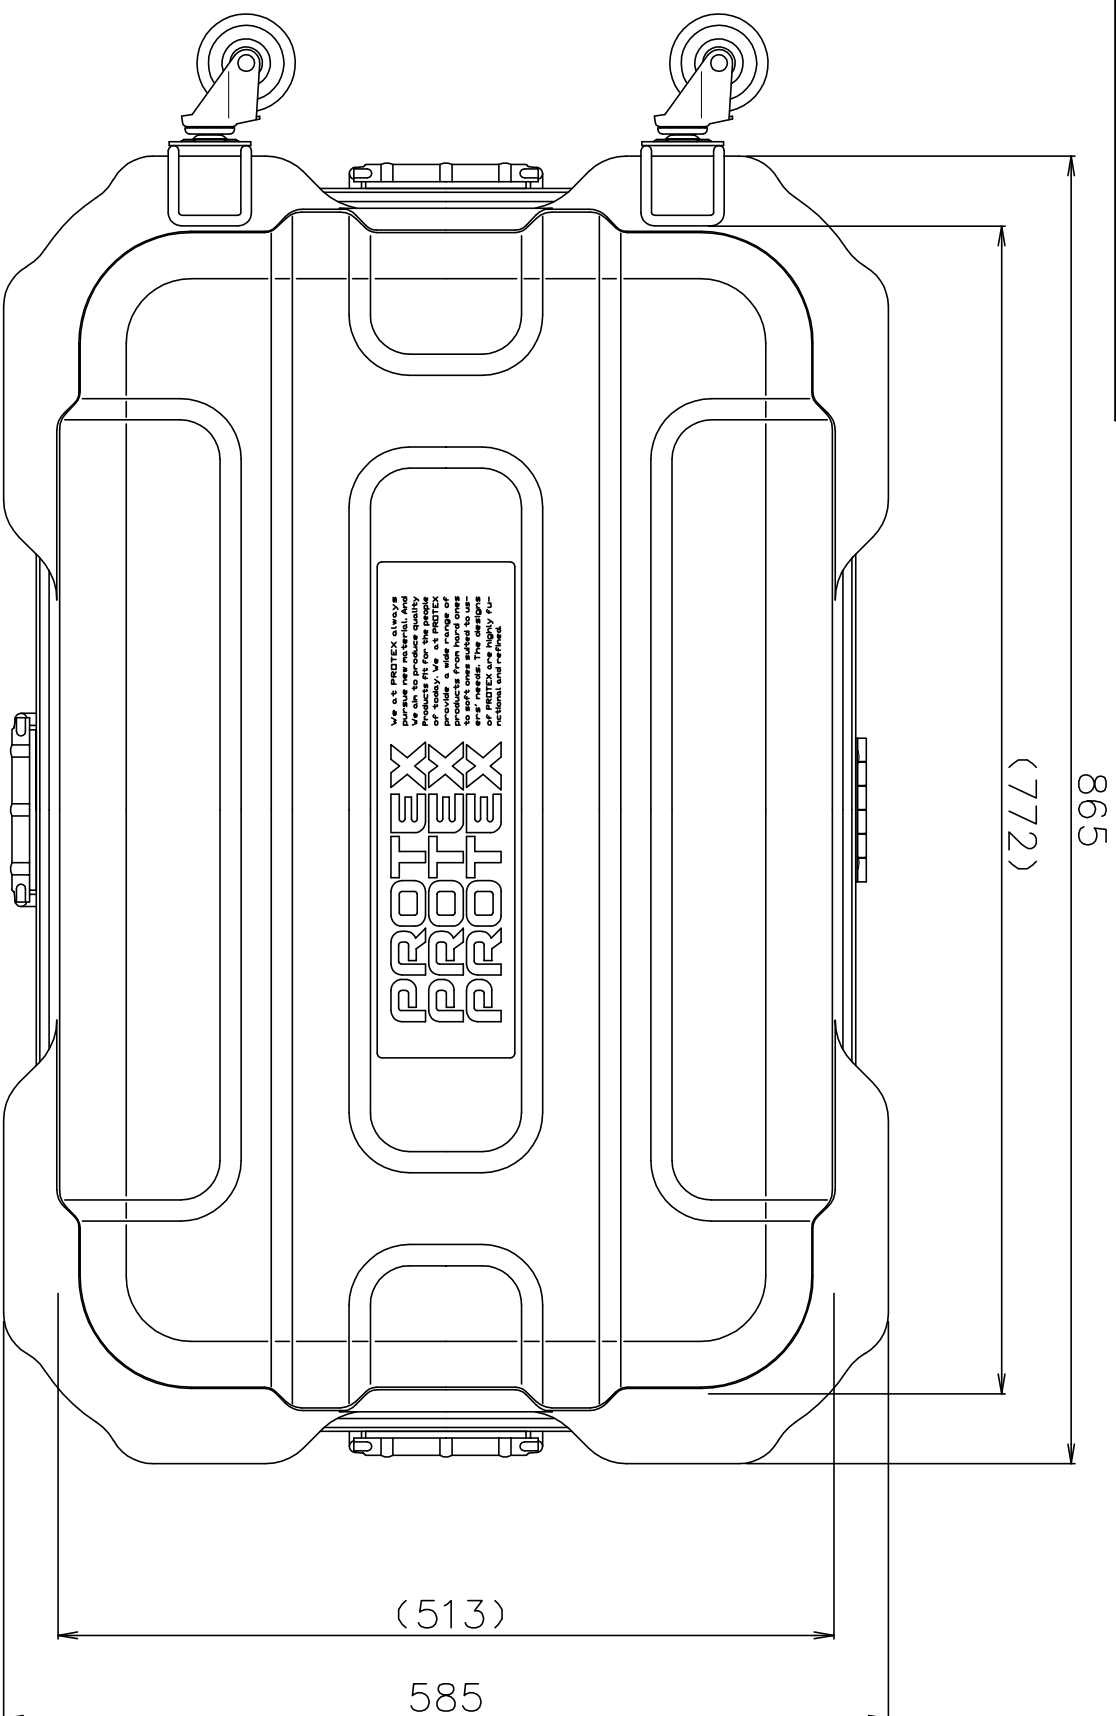

# PROTEX

SCALE

0 50 100 150 200 250

質量： 10.4kg

TITLE  
CORE F&HDシリーズ  
MODEL  
HD-80