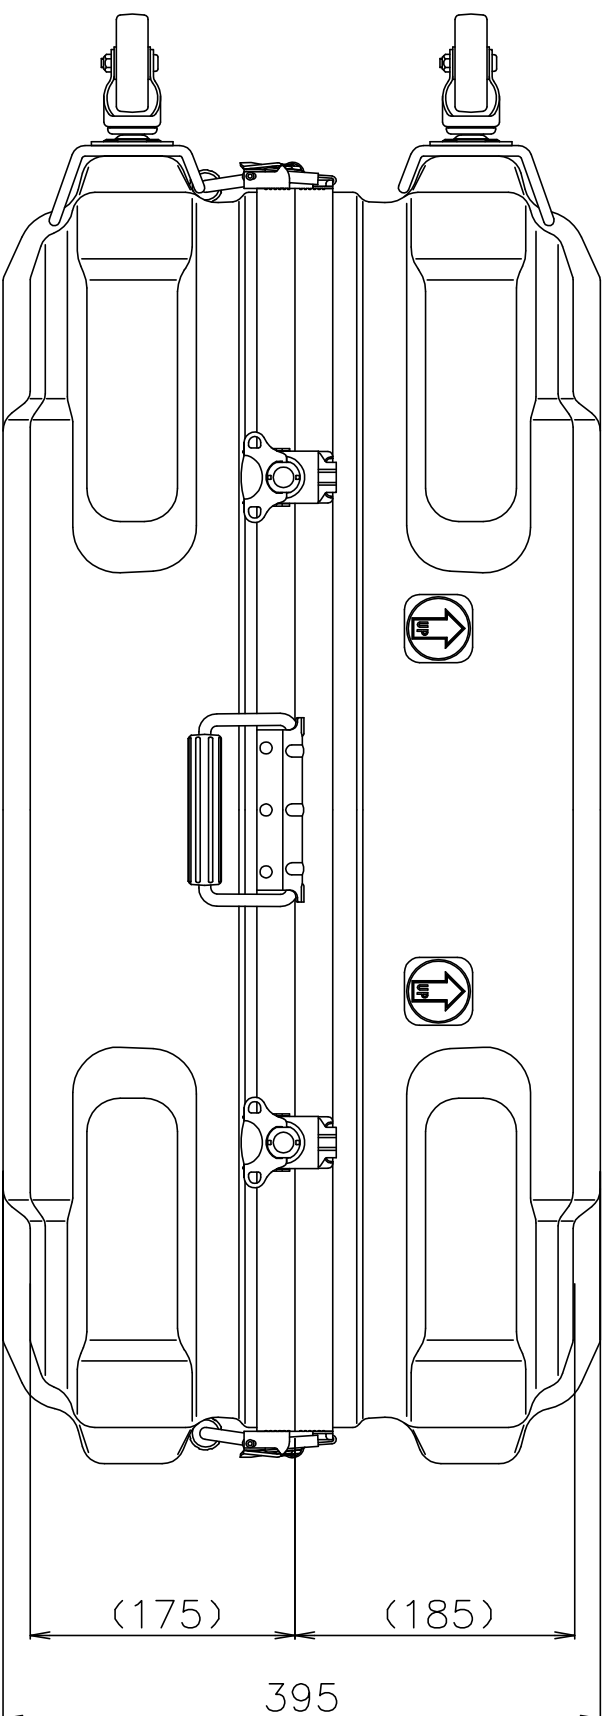

# PROTEX

SCALE

0 50 100 150 200 250

質量： 10.4kg

TITLE  
CORE F&HDシリーズ  
MODEL  
HD-80