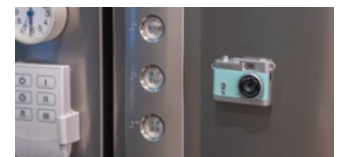

ハローキティ
DSC-PIENI KT
JAN : 4961607 440735

シナモロール
DSC-PIENI CN
JAN : 4961607 440742

ポムポムプリン
DSC-PIENI PN
JAN : 4961607 440759

ポチャッコ
DSC-PIENI PC
JAN : 4961607 440766

microSDカードに保存
どう撮れたかは家に帰ってからのお楽しみ。

マグネットを内蔵
磁石がくっつくところに固定できて動画撮影に便利。