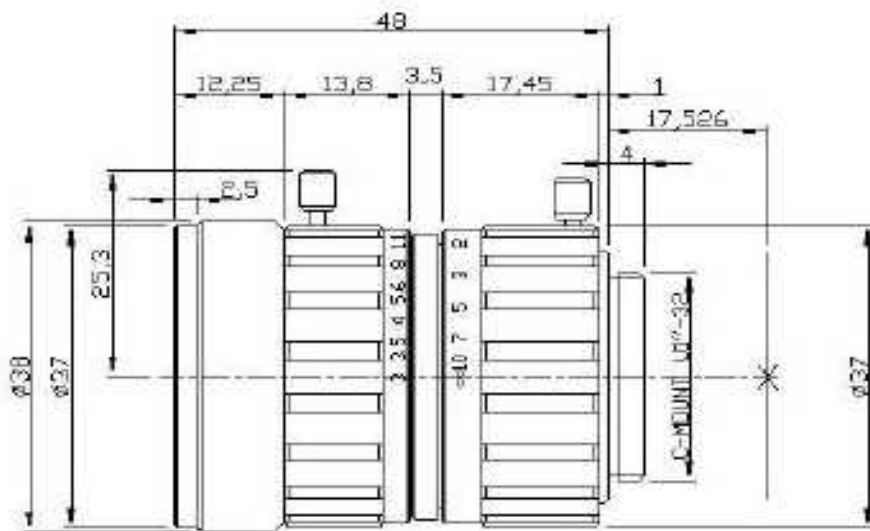

メガピクセルカメラ用単焦点レンズ

TC1628HD f=16mm F/2.8 手動アイリス

HD

概要

本機種は、2/3インチ監視メガピクセルカメラ用に設計された単焦点レンズです。

主な仕様

機種名		TVR1628HD
操作方法	絞り	手動
	フォーカス	手動
焦点距離		16mm
画像フォーマット		2/3"
絞り範囲		F2.8-22
画角	対角	37.9°
	水平	30.7°
	垂直	23.3°
最短撮影距離		0.35m
外觀寸法(mm)		径36.0 X 長さ48.0
重量		約 104g
マウント		C

外觀

構成

数量

レンズ本体	: 1
レンズキャップ	: 1
マウントキャップ	: 1

レンズの取り付け方法

カメラのマウントがCマウントであることを確認してください。

カメラにレンズを装着する際は、時計方向にねじ込みます。レンズのねじ込みが止まったところから、さらに時計方向にねじ込むとマウント部がスリップし、空回りを始めます。スリップ状態のまま、レンズ本体を任意の方向に回して、レンズの姿勢を調整してください。