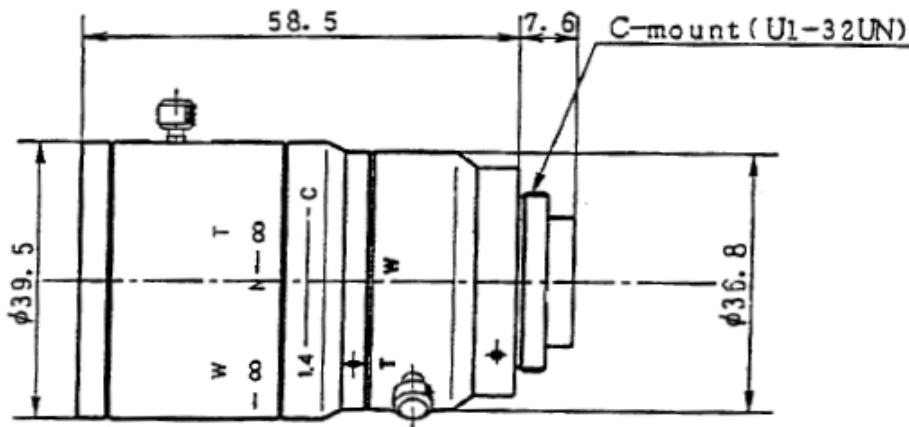

パリアフォーカルレンズ

TVR0614 f=6-15mm F/1.4 手動アイリス

概要

本機種は、1/2インチ監視カメラ用に設計されたパリアフォーカルレンズです。

主な仕様

機種名	TVR0614	
操作方法	絞り	手動
	フォーカス	手動
	ズーム	手動
焦点距離	6-15mm	
画像フォーマット	1/2"	
絞り範囲	F1:1.4-360	
画角	対角	W74.49° T32.08°
	水平	W59.13° T25.65°
	垂直	W44.06° T19.23°
フィルターサイズ	M37.5mm P=0.5	
最短撮影距離	0.3m	
外觀寸法(mm)	径39.5 X 長さ58.5	
重量	約 120g	
マウント	C	

外観

構成	数量
レンズ本体	: 1
レンズキャップ	: 1
マウントキャップ	: 1

レンズの取り付け方法

カメラのマウントがCマウントであることを確認してください。CSマウントの場合、カメラの取扱説明書に従い、Cマウントへ切り換えてください。

カメラにレンズを装着する際は、時計方向にねじ込みます。レンズのねじ込みが止まったところから、さらに時計方向にねじ込むとマウント部がスリップし、空回りを始めます。