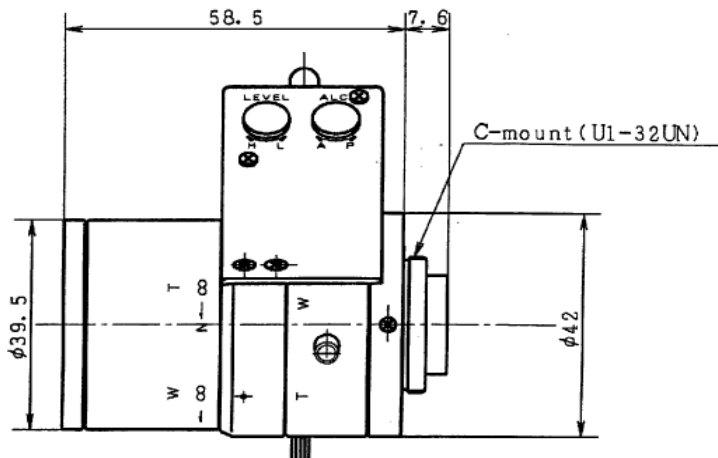

パリアフォーカルレンズ

TVR0614DC f=6-15mm F/1.4 DCアイリス

概要

本機種は、1/2インチ監視カメラ用に設計されたパリアフォーカルレンズです。

主な仕様

機種名		TVR0614DC
操作方法	絞り	自動・DCアイリス
	フォーカス	手動
	ズーム	手動
焦点距離		6-15mm
画像フォーマット		1/2"
絞り範囲		F1:1.4-360
画角	対角	W74.49° T32.08°
	水平	W59.13° T25.65°
	垂直	W44.06° T19.23°
フィルターサイズ		M37.5mm P=0.5
最短撮影距離		0.3m
外観寸法(mm)		幅63.3 X 径39.5 X 長さ58.5
重量		約 125g
マウント		C

DC アイリス 4芯

ピン番号	ケーブル色	
1	赤	制動コイル-
2	黒	制動コイル+
3	白	駆動コイル+
4	緑	駆動コイル-

オートアイリスの調整はカメラ側のLEVELボリュームで行って下さい。
詳しくは、カメラの取扱説明書をご覧ください。

DCアイリスレンズ用
4ピンコネクター付き
JEITA製 E4-191J-100

外観

構成	数量
レンズ本体	: 1
レンズキャップ	: 1
マウントキャップ	: 1
取扱説明書	: 1

レンズの取り付け方法

カメラのマウントがCマウントであることを確認してください。CSマウントの場合、カメラの取扱説明書に従い、Cマウントへ切り換えてください。

カメラにレンズを装着する際は、時計方向にねじ込みます。レンズのねじ込みが止まったところから、さらに時計方向にねじ込むとマウント部がスリップし、空回りを始めます。スリップ状態のまま、レンズ本体を任意の方向に回して、レンズの姿勢を調整してください。