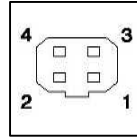

パリアフォーカルレンズ

TVR0614DC f=6-15mm F/1.4 DCアイリス

概要

本機種は、1/2インチ監視カメラ用に設計されたパリアフォーカルレンズです。

主な仕様

機種名		TVR0614DC
操作方法	絞り	自動・DCアイリス
	フォーカス	手動
	ズーム	手動
焦点距離		6-15mm
画像フォーマット		1/2"
絞り範囲		F1:1.4-360
画角	対角	W74.49° T32.08°
	水平	W59.13° T25.65°
	垂直	W44.06° T19.23°
フィルターサイズ		M37.5mm P=0.5
最短撮影距離		0.3m
外観寸法(mm)		幅63.3 X 径39.5 X 長さ58.5
重量		約 125g
マウント		C

DC アイリス 4芯

ピン番号	ケーブル色	
1	赤	制動コイル-
2	黒	制動コイル+
3	白	駆動コイル+
4	緑	駆動コイル-

オートアイリスの調整はカメラ側のLEVELボリュームで行って下さい。
詳しくは、カメラの取扱説明書をご覧ください。

DCアイリスレンズ用
4ピンコネクター付き
JEITA製 E4-191J-100

外観

構成	数量
レンズ本体	: 1
レンズキャップ	: 1
マウントキャップ	: 1
取扱説明書	: 1