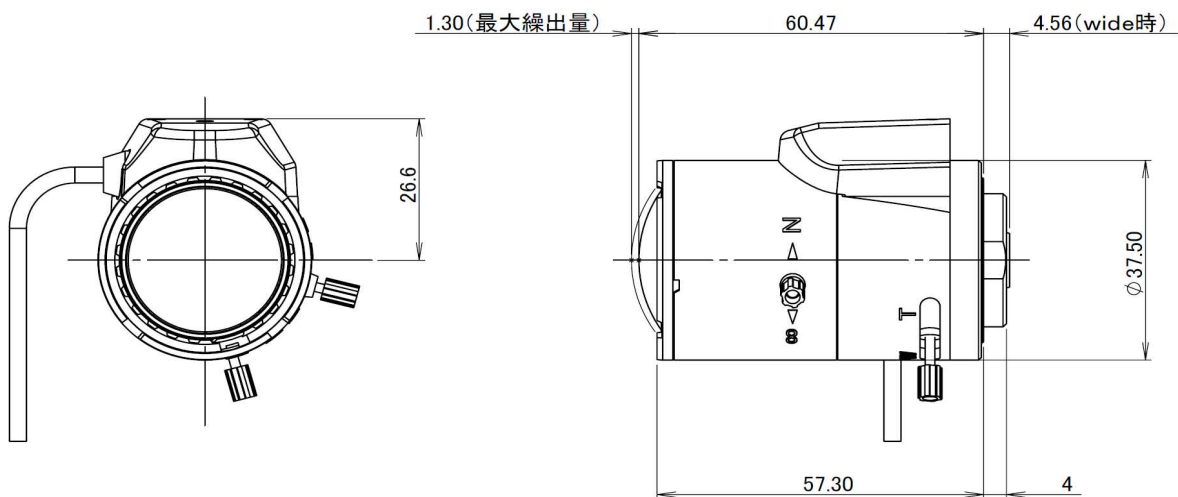

パリフォーカルレンズ

TVR2713DC IR f=2.7-12mm F/1.3 DCアイリス 近赤外線対応型

概要

本機種は、1/3インチ近赤外線対応型監視カメラ用に設計されたパリフォーカルレンズです。

主な仕様

機種名		TVR2713DC IR
操作方法	絞り	自動・DCアイリス
	フォーカス	手動
	ズーム	手動
焦点距離		2.7-12mm
画像フォーマット		1/3"
絞り範囲		F1.3-360
画角	対角	W122.71° T29.39°
	水平	W98.66° T23.56°
	垂直	W74.11° T17.69°
最短撮影距離		0.2m
外観寸法(mm)		幅45.4 X 径37.5 X 長さ61.8
重量		約 90g
マウント		CS

DC アイリス 4芯

ピン番号	ケーブル色	
1	赤	制動コイル-
2	黒	制動コイル+
3	白	駆動コイル+
4	緑	駆動コイル-

オートアイリスの調整はカメラ側のLEVELボリュームで行って下さい。

詳しくは、カメラの取扱説明書をご覧ください。

DCアイリスレンズ用
4ピンコネクター付き
JEITA製 E4-191J-100

外観

構成	数量
レンズ本体	: 1
レンズキャップ	: 1
マウントキャップ	: 1
取扱説明書	: 1