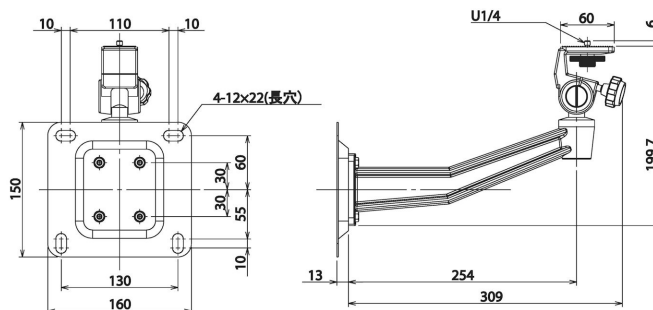

## 取扱説明書

ご使用前に、この取扱説明書をお読みのうえ、正しくお使いください。  
お読みになった後は、大切に保管し、必要なときにお読みください。

- <設置条件> 壁面  
 <材質> アルミダイカスト、圧延鋼板  
 <最大回転角度> 垂直：最大約90°、水平360°  
 <最大積載荷重> 10kg  
 <重量> 0.85kg  
 <塗装色> アイボリー  
 <適合機種> 各種CCTVカメラ、ハウジングVCH-90