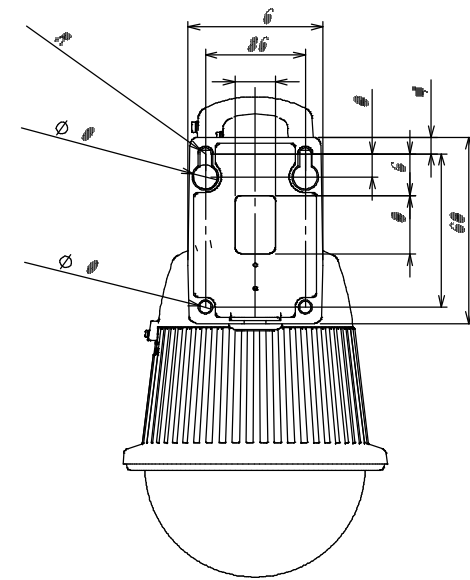

別売品サンシェード付参考図

				株式会社 リテ 製品部							
				呼び寸法区分 以下		A 級 $\pm 0.1$		B 級 $\pm 0.3$		C 級 $\pm 1$	
				6 以下 $\pm 0.2$		$\pm 0.5$		$\pm 1.5$		部 品 番 号 <b>84 00</b>	
				6 以下 $\pm 0.3$		$\pm 0.8$		$\pm 2$		材 料 部 品 名 <b>90外形図</b>	
				6 以下 $\pm 0.5$		$\pm 1.2$		$\pm 3$		処 理	
				6 以下 $\pm 0.8$		$\pm 2$		$\pm 4$		設 計 製 図 a e i i 006	
				仕 A 級 B 級 C 級 D 級				設 計 製 図 a e i i 006		尺 度 :	
年月日 符 号		図 画 登 録 変 更 審 査		機 種 <b>90</b>		番 号		設 計 製 図 a e i i 006		認	