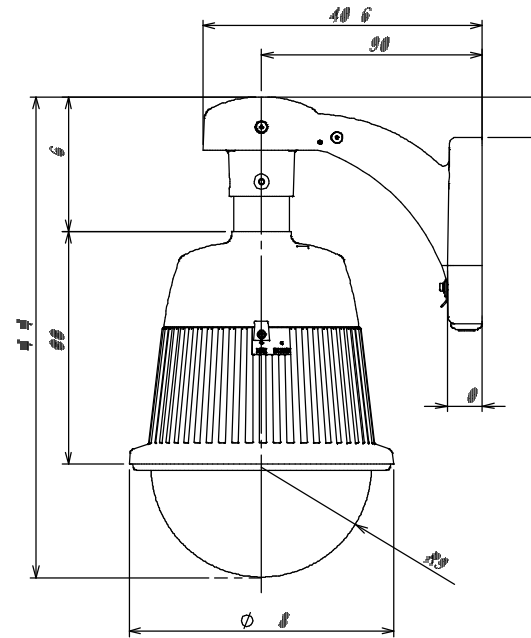

別売品サンシェード付参考図

				株式会社 リテ 製品部							
				呼び寸法区分 以下		A 級 $\pm 0.1$		B 級 $\pm 0.3$		C 級 $\pm 1$	
				6 以下 $\pm 0.2$		$\pm 0.5$		$\pm 1.5$		部 品 番 号 <b>84 00</b>	
				6 以下 $\pm 0.3$		$\pm 0.8$		$\pm 2$		材 料 部 品 名 <b>90外形図</b>	
				6 以下 $\pm 0.5$		$\pm 1.2$		$\pm 3$		処 理	
				6 以下 $\pm 0.8$		$\pm 2$		$\pm 4$		設 計 製 図 a e i i 006	
				仕 A 級 B 級 C 級 D 級				設 計 製 図 a e i i 006		尺 度 :	
年月日 符 号		図 画 登 録 変 更 審 査		機 種 <b>90</b>		番 号		設 計 製 図 a e i i 006		認	