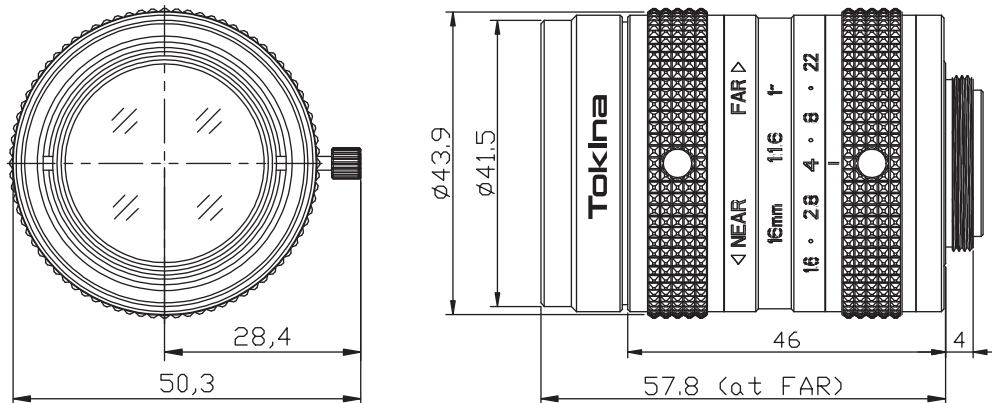

KCM-1616UMP5

1" f=16mm F/1.6 5Megapixel Lens

● SPECIFICATIONS

型式名	KCM-1616UMP5		フィルターサイズ	M37.5 X 0.5
イメージサイズ	1-inch		外観寸法	φ 47.5 x 57.8 mm
焦点距離	16 mm		質量	201 g
最大口径比	F1:1.6		使用温度範囲	-10°C -+50°C
絞り範囲	F1.6-22		マウント	C-mount
最短撮影距離	0.35 m		フランジバック	17.526 mm
画角 (at 1 inch)	水平	44.2 °	バックフォーカス	12.17 mm
	垂直	33.5 °		5 Megapixel

● DIMENSIONS

UNIT: mm