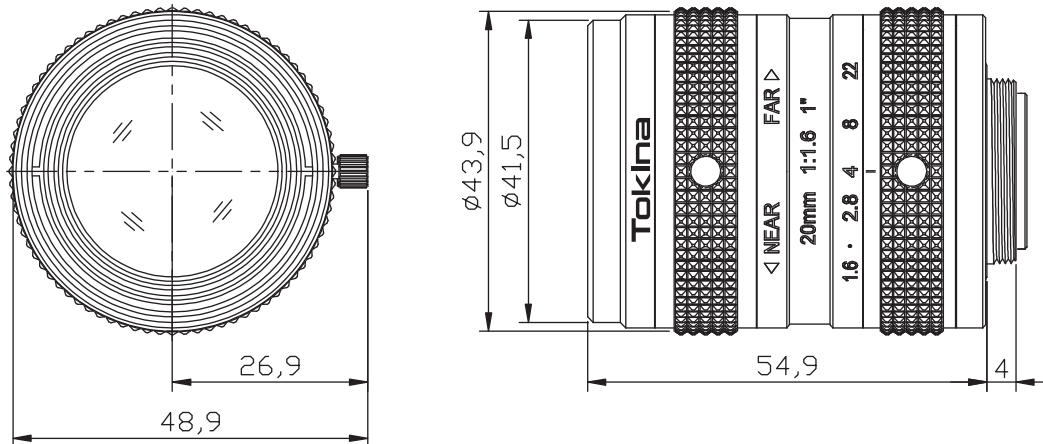

KCM-2016UMP5

1" f=20mm F/1.6 5Megapixel Lens

● SPECIFICATIONS

型式名	KCM-2016UMP5		フィルターサイズ	M39.0X0.5
イメージサイズ	1-inch		外観寸法	φ43x 54.95mm
焦点距離	20mm		質量	163g
最大口径比	F1:1.6		使用温度範囲	-10°C -+50°C
絞り範囲	F1.6-22		マウント	C-mount
最短撮影距離	0.45 m		フランジバック	17.526mm
画角 (at 1 inch)	水平	36.1 °	バックフォーカス	12.19mm
	垂直	27.2 °		5Megapixel

● DIMENSIONS

UNIT: mm