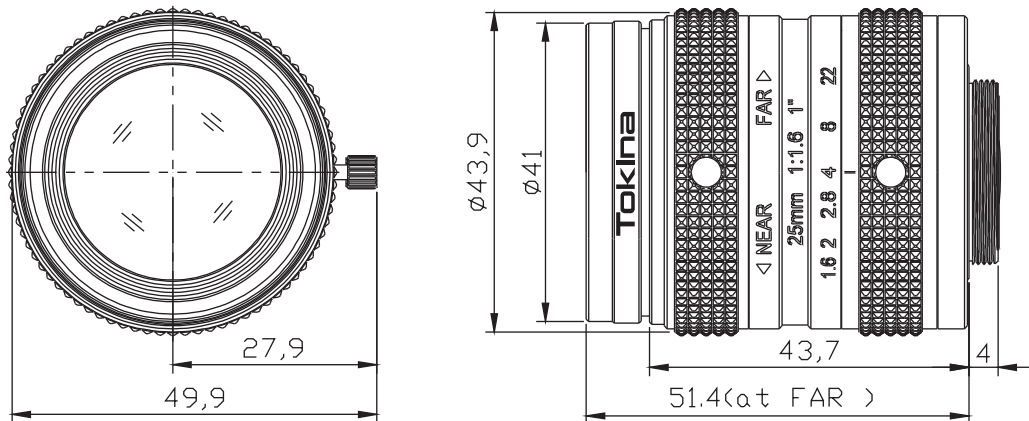

## 1" f=25mm F/1.6 5Megapixel Lens

## ● SPECIFICATIONS

|                   |              |        |          |               |
|-------------------|--------------|--------|----------|---------------|
| 型式名               | KCM-2516UMP5 |        | フィルターサイズ | M39.0X0.5     |
| イメージサイズ           | 1-inch       |        | 外観寸法     | φ43 x 51.38mm |
| 焦点距離              | 25mm         |        | 質量       | 157g          |
| 最大口径比             | F1:1.6       |        | 使用温度範囲   | -10°C -+50°C  |
| 絞り範囲              | F1.6-22      |        | マウント     | C-mount       |
| 最短撮影距離            | 0.45 m       |        | フランジバック  | 17.526mm      |
| 画角<br>(at 1 inch) | 水平           | 29.0 ° | バックフォーカス | 12.6mm        |
|                   | 垂直           | 21.8 ° |          | 5Megapixel    |

## ● DIMENSIONS

UNIT: mm