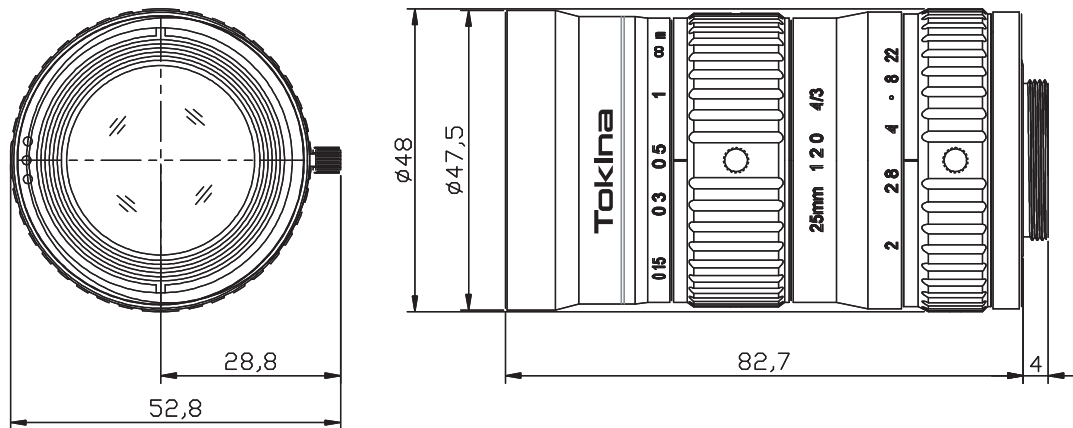

KCM-2520U43MP10

4/3" f=25mm F/2.0 10Megapixel Lens

● SPECIFICATIONS

型式名	KCM-2520U43MP10		フィルターサイズ	M46.0X0.75
イメージサイズ	4/3-inch		外観寸法	φ48 x 82.7mm
焦点距離	25mm		質量	250g
最大口径比	F1:2.0		使用温度範囲	-10°C -+50°C
絞り範囲	F2.0-22		マウント	C-mount
最短撮影距離	0.15 m		フランジバック	17.526mm
画角 (at 4/3 inch)	水平	40.6 °	バックフォーカス	22.43mm
	垂直	31 °		10Megapixel

● DIMENSIONS

UNIT: mm