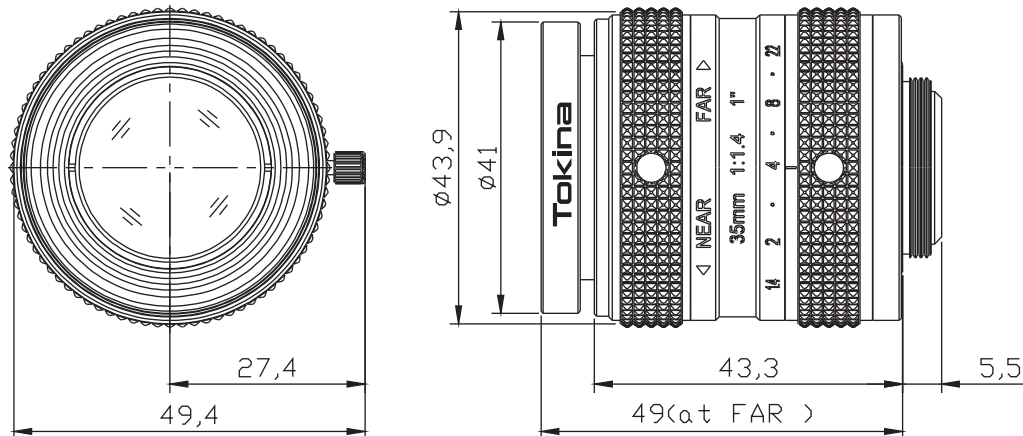

## KCM-3514UMP5

## 1" f=35mm F/1.4 5Megapixel Lens

### ● SPECIFICATIONS

型式名	KCM-3514UMP5		フィルターサイズ	M39.0X0.5
イメージサイズ	1-inch		外観寸法	φ43x 48.96mm
焦点距離	35mm		質量	154g
最大口径比	F1:1.4		使用温度範囲	-10°C -+50°C
絞り範囲	F1.4-22		マウント	C-mount
最短撮影距離	0.45 m		フランジバック	17.526mm
画角 (at 1 inch)	水平	20.7 °	バックフォーカス	12.83mm
	垂直	15.6 °		5Megapixel

### ● DIMENSIONS

UNIT: mm