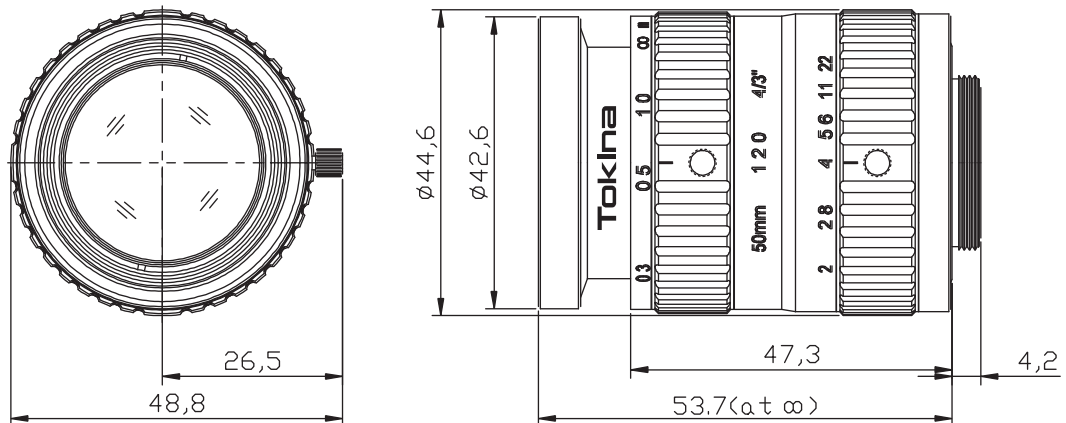

## 4/3" f=50mm F/2.0 10Megapixel Lens

### ● SPECIFICATIONS

型式名	KCM-5020U43MP10		フィルターサイズ	M40.5X0.5
イメージサイズ	4/3-inch		外観寸法	φ44.6x 53.7mm
焦点距離	50mm		質量	170g
最大口径比	F1:2.0		使用温度範囲	-10°C -+50°C
絞り範囲	F2.0-22		マウント	C-mount
最短撮影距離	0.3m		フランジバック	17.526mm
画角 (at 4/3 inch)	水平	20.9 °	バックフォーカス	20.29mm
	垂直	15.7 °		10Megapixel

### ● DIMENSIONS

UNIT: mm