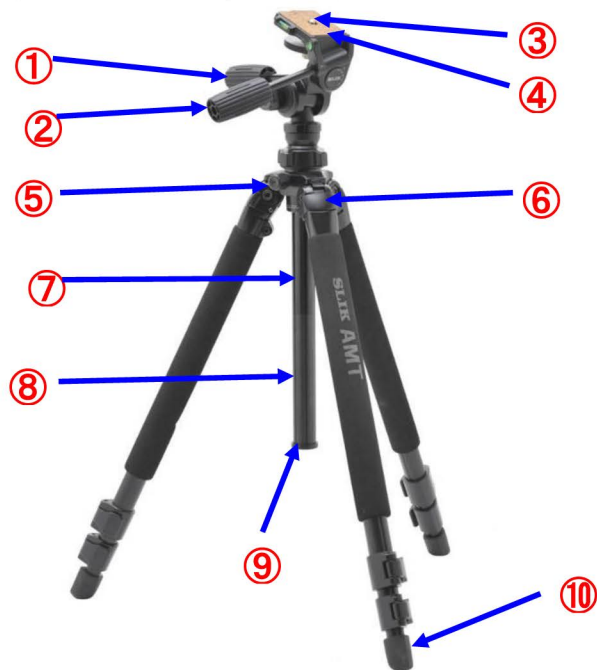

プロ500DXⅢN

JAN 4906752 105702

	部品名	希望小売価格(税別)	部品番号
1	パンハンドル	¥2,600	M987
2	パンハンドル(縦位置)	¥2,600	M987
3	カメラネジセット	¥2,500	H564+M397
4	カメラ台コルク	¥700	P801
5	エレベーターストッパー	¥550	8486
6	開脚ストッパーセット *注意(1)	¥1,000	8100+3428+3405+3406
7	エレベーター上部	¥4,500	C861+F693+8081+D242
8	エレベーター下部	¥3,000	D243+D244
9	エレベーター抜け止めキャップ	¥500	D244
10	石突ゴム *注意(2)	¥450	8932

注意点

- 1) お客様が開脚ストッパーセット交換時の注意！
極小スプリング及び極小ボールの取付け位置に気を付けてネジ締めをしてください。
- 2) お客様が石突ゴム交換時の注意！
3段目パイプに取り付けるとき、先に石突ゴムにゴム系接着剤(ボンドG17等)を付けてください。
- 3) レベラー(水準器)の部品販売は行いません(中型普通修理扱い)。
理由: 接着時水平位置確認が必要な為
- 4) パンストッパーの部品販売は行いません(中型重修理扱い)。
理由: パンストッパーは接着されていて交換は専門的技術が必要な為
- 5) 脚ロックレバーユニット及びパイプ抜け止めコマの部品販売は行いません(中型普通修理扱い)。
理由: 交換するのに分解が必要な為、専門の知識を要します
- 6) 参考 雲台部名 : SH-806N雲台
JAN 4906752 206393