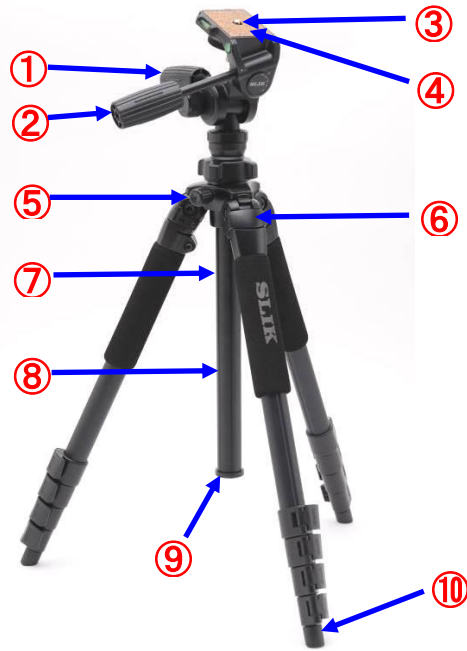

プロ500 LE5

JAN 4906752 105856

	部品名	希望小売価格(税別)	部品番号
1	パンハンドル	¥2,600	M987
2	パンハンドル(縦位置)	¥2,600	M987
3	カメラネジセット	¥2,500	H564+M397
4	カメラ台コルク	¥700	P801
5	エレベーターストッパー	¥550	8486
6	開脚ストッパーセット *注意(1)	¥1,000	8100+3428+3405+3406
7	エレベーター上部	¥4,500	C861+F693+8081+D242
8	エレベーター下部	¥3,000	D243+D244
9	エレベーター抜け止めキャップ	¥500	D244
10	石突ゴム *注意(2)	¥450	3295

注意点

- お客様が開脚ストッパーセット交換時の注意！
極小スプリング及び極小ボールの取付け位置に気を付けてネジ締めをしてください。
- お客様が石突ゴム交換時の注意！
5段目パイプに取り付けるとき、先に石突ゴムにゴム系接着剤(ボンドG17等)を付けてください。
- レベル(水準器)の部品販売は行いません(中型普通修理扱い)。
理由: 接着時水平位置確認が必要な為
- パンストッパーの部品販売は行いません(中型重修理扱い)。
理由: パンストッパーは接着されていて交換は専門的技術が必要な為
- 脚ロックレバーユニット及びパイプ抜け止めコマの部品販売は行いません(中型普通修理扱い)。
理由: 交換するのに分解が必要な為、専門の知識を要します
- 参考 雲台部名 : SH-806N JAN 4906752 206393