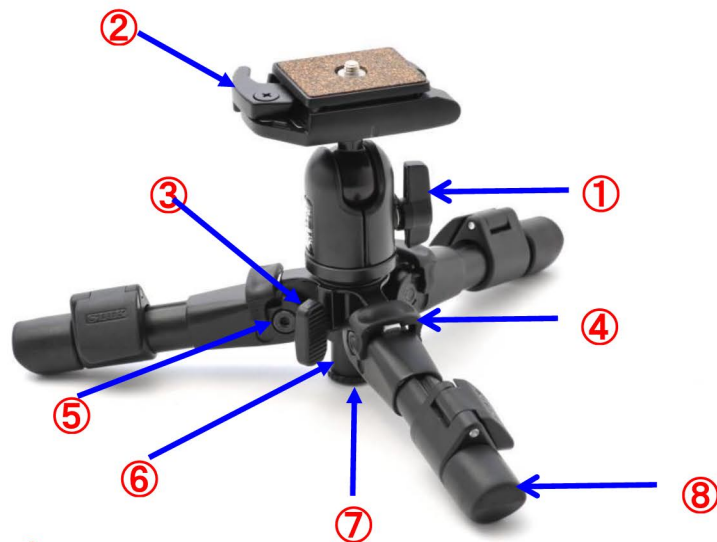

ミニプロ 7N

JAN 4906752 106594

⑨ 付属品:延長ポール

	部品名	小売価格(税別)	部品番号
1	ストッパー	¥1,000	F105+D488+F434+1426+D530
2	シュー固定レバーセット *注意(1)	¥1,000	G155+J664+7613
3	エレベーターストッパー	¥450	D539
4	開脚ストッパーセット *注意(2)	¥1,000	D531+D527+6649+5188+3405+3406
5	足根ボルトナット *注意(3)	¥600	D598+2005(2個)+F871
6	エレベーターセット	¥1,650	D491+F693+L511+D514
7	エレベーター抜け止めキャップ	¥400	D514
8	石突ゴム	¥400	5306
9	付属品:延長ポール	¥2,200	F726+D514

注意点

- 1) お客様がシュー固定レバーセット交換時の注意！
シューレバー戻り用のスプリング位置に気を付けてネジを締めてください。
- 2) お客様が開脚ストッパーセット交換時の注意！
極小スプリング及び極小ボールの取付け位置に気を付けてネジ締めをしてください。
- 3) お客様が足根ボルトナット交換時の注意！
ボルト締付け時、他の2本脚動作に合うよう調整して締めてください。
- 4) レバー(水準器)の部品販売は行いません(小型普通修理扱い)。
理由: 接着時水平位置確認が必要な為
- 5) クイックシューのみの部品販売は行いません(製品をお買い求め下さい)。
※ 製品名『SH-726EN用シュー』JAN 4906752 201718
- 6) 参考 雲台部名 : SBH-150DQN
JAN 4906752 206485