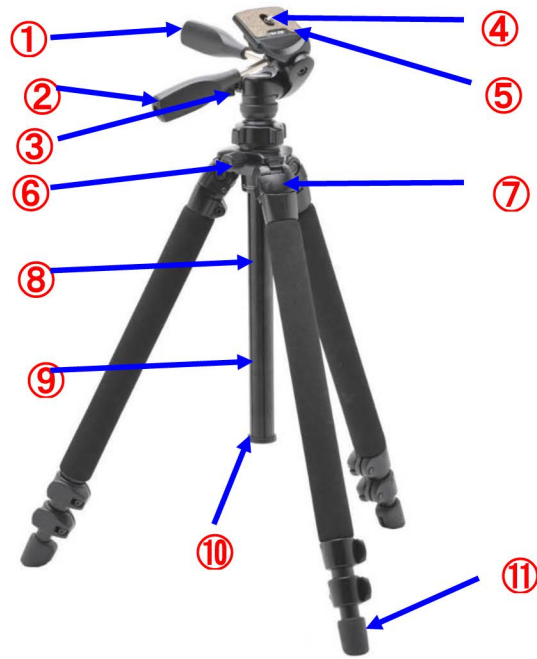

# エイブル400DX-LEN

JAN 4906752 107973

	部品名	希望小売価格(税別)	部品番号
1	パンハンドル	¥2,500	2/13-077-0+1426
2	パンハンドル(縦位置)	¥2,500	2/13-076-1+1426
3	パンストッパー	¥550	J488+7711
4	カメラネジセット *注意(1)	¥1,200	1282+1548(2個)+0015+2004+2561+2682
5	カメラ台コルク	¥450	C844
6	エレベーターストッパー	¥550	8486
7	開脚ストッパーセット *注意(2)	¥1,000	8100+3428+3405+3406
8	エレベーター上部	¥4,500	C861+F693+8081+D242
9	エレベーター下部	¥3,000	D243+D244
10	エレベーター抜け止めキャップ	¥500	D244
11	石突ゴム *注意(3)	¥500	8097

## 注意点

- 1) お客様がカメラネジセットを交換する場合の注意！  
Eリングでカメラネジをカメラ台へ止めますので先細いペンチ等の工具が必要です。
- 2) お客様が開脚ストッパーセット交換時の注意！  
極小スプリング及び極小ボールの取付け位置に気を付けてネジ締めをしてください。
- 3) お客様が石突ゴム交換時の注意！  
3段目パイプに取り付けるとき、先に石突ゴムにゴム系接着剤(ボンドG17等)を付けてください。
- 4) 脚ロックレバーユニット及びパイプ抜け止めコマの部品販売は行いません(中型普通修理扱い)  
理由: 交換するのに分解が必要な為、専門の知識を要します
- 5) 雲台のみの単体販売は行っていません、修理に出してください。