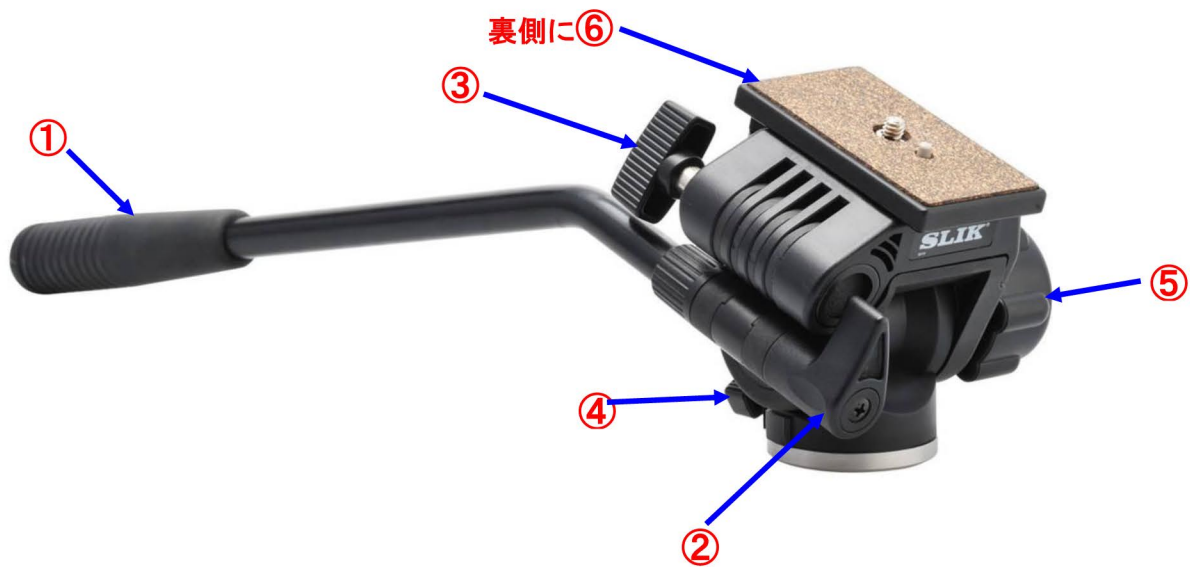

ビデオグランデ II N雲台

JAN 4906752 206492

	部品名	希望小売価格(税別)	部品番号
1	パンハンドル	¥3,000	2/13-097-4
2	パンハンドルストッパー	¥1,200	2/12-031-6
3	カメラ台ストッパー	¥650	7148+1617+1426
4	パンストッパー	¥550	5565
5	ティルトストッパー	¥650	4519+0160+4518
6	シュー固定レバーセット *注意(1)	¥650	4505+4524+5187+5159+3439

注意点

- 1) お客様がシュー固定レバーセット交換時の注意！
シューレバー戻り用のスプリング位置に気を付けてネジを受けナットに締めてください。
- 2) レベラー(水準器)の部品販売は行いません(中型普通修理扱い)。
理由: 接着時水平位置確認が必要な為
- 3) クイックシューのみの部品販売は行いません(製品をお買い求め下さい)。
※ 製品名『ビデオグランデ2用シュー』JAN 4906752 201244