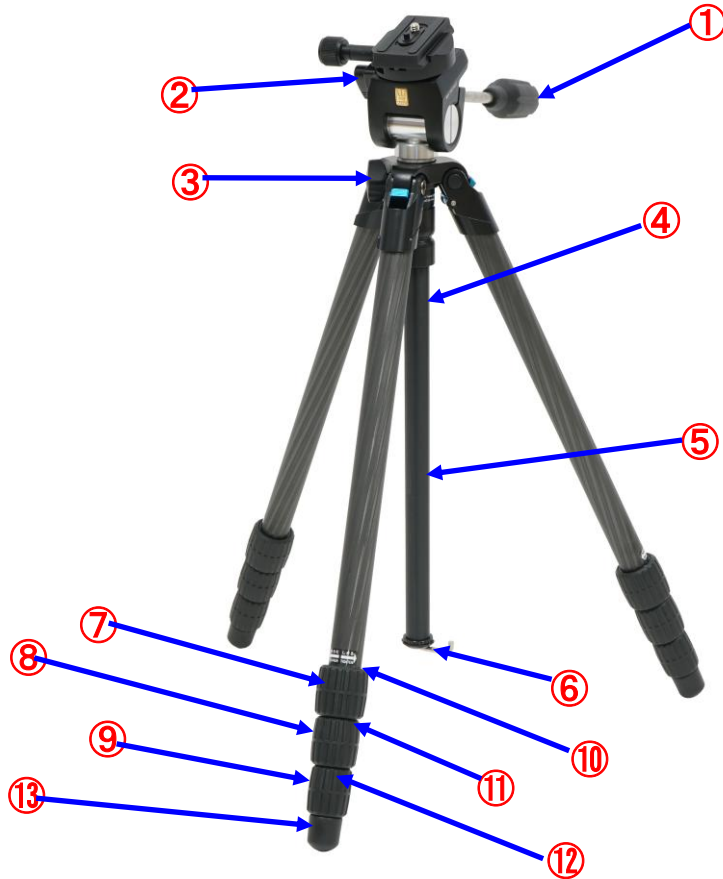

# Sanderling Tarsus

JAN 4906752 107331

	部品名	希望小売価格(税別)	部品番号
1	パンハンドル	¥1,800	J669+J681
2	カメラ台ストッパーセット	¥1,000	2622+J667+J668+F066
3	エレベーターストッパー	¥550	R855
4	エレベーター上部	¥2,200	D491+F693+F699
5	エレベーター下部	¥2,200	F729+D514
6	エレベーター抜け止めフック付	¥1,350	2/23-347-1
7	脚ロックナットセットNO.1 *注意(1)	¥2,500	K946(2個)+K945+R640(2個)
8	脚ロックナットセットNO.2 *注意(1)	¥2,500	K951(2個)+K950+R650(2個)
9	脚ロックナットセットNO.3 *注意(1)	¥2,500	K976(2個)+K975+R660(2個)
10	脚パイプ内樹脂セットNO.1	¥1,200	K946(2個)+R640(2個)
11	脚パイプ内樹脂セットNO.2	¥1,200	K951(2個)+R650(2個)
12	脚パイプ内樹脂セットNO.3	¥1,200	K976(2個)+R660(2個)
13	石突ゴム *注意(2)	¥400	L100

## 注意点

- 1) お客様が脚ロックナットセット交換時の注意！  
脚パイプにナットを取り付ける時、パイプのネジリング部にグリス(プラスチックを侵さないもの)を付けてナットを締付けてください。
- 2) お客様が石突ゴム交換時の注意！  
4段目パイプに取り付けるとき、先に石突ゴムにゴム系接着剤(ボンドG17等)を付けてください。
- 3) 参考 雲台の単品販売は行っておりません。
- 4) クイックシューのみの部品販売は行いません。