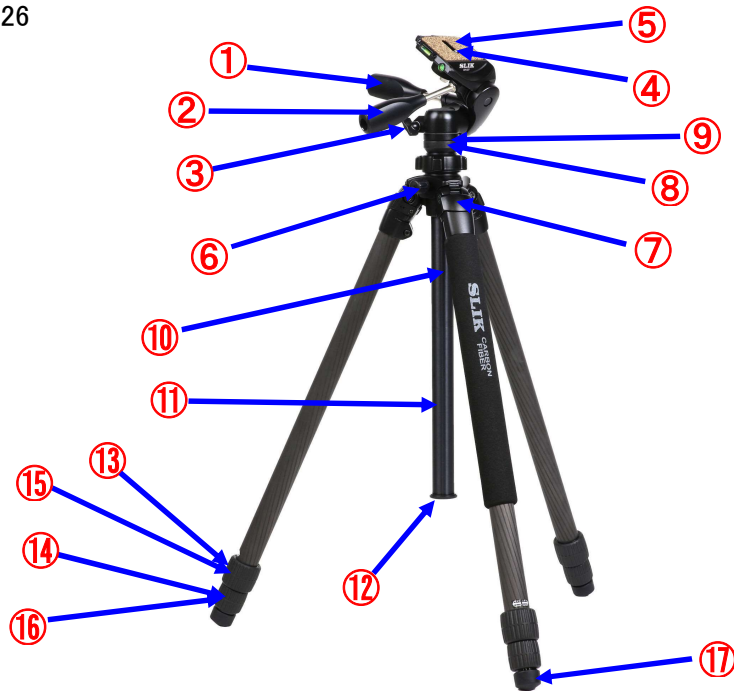

# ライトカーボン E93

JAN 4906752 109526

SL-705PJ

	部品名	希望小売価格(税別)	部品番号
1	パンハンドル	¥2,800	2/13-159-8
2	パンハンドル(縦位置)	¥2,800	2/13-158-0
3	パンストッパー	¥550	J488+7711
4	カメラネジセット	¥2,500	H564+J266
5	カメラ台コルク	¥700	N282
6	エレベーターストッパー	¥550	8486
7	開脚ストッパーセット *注意(1)	¥1,200	H879+0353+3405+3406
8	エレベータープレート	¥2,200	C337+8312
9	段付ネジ	¥1,100	0597
10	エレベーター上部	¥6,500	C337+8312+G224+0597+8313+G225
11	エレベーター下部	¥3,500	G226+G231
12	エレベーター抜け止めキャップ	¥550	G231
13	脚ロックナットセットNO.1 *注意(2)	¥2,500	K971(2個)+K970+K972(2個)
14	脚ロックナットセットNO.2 *注意(2)	¥2,500	K936(2個)+K935+R638(2個)
15	脚パイプ内樹脂セットNO.1	¥1,200	K971(2個)+R972(2個)
16	脚パイプ内樹脂セットNO.2	¥1,200	K936(2個)+R638(2個)
17	石突ゴム	¥1,000	T529

## 注意点

- お客様が開脚ストッパーセット交換時の注意！  
極小スプリング及び極小ボールの取付け位置に気を付けてネジ締めをしてください。
- お客様が脚ロックナットセット交換時の注意！  
脚パイプにナットを取り付ける時、パイプのネジリング部にグリス(プラスチックを侵さないもの)を付けてナットを締付けてください。
- レベル(水準器)の部品販売は行いません(大型普通修理扱い)。  
理由: 接着時水平位置確認が必要な為
- 参考 雲台部は、専用雲台です。別売りは、行っておりません(2019年7月現在)