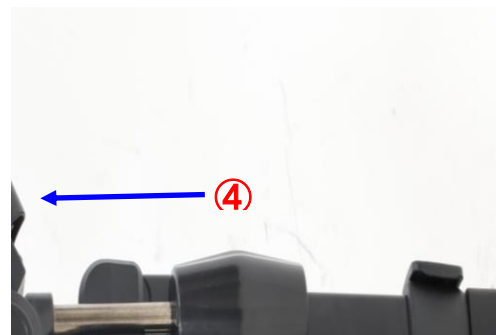

GX-m コンパクト

JAN 4906752 217306

SL-724J

	部品名	希望小売価格(税別)	部品番号
1	パンハンドル	¥1,200	R167+R169
2	パンストップ	¥450	R170
3	カメラ台ストッパーセット	¥550	R163+R169+3786+R166
4	シュー固定レバーセット * 注意(1)	¥600	R156+R157+R158+D253
5	エレベーターストップ	¥450	Q566

注意点

- 1) お客様がシュー固定レバーセット交換時の注意！
シューレバー戻り用のスプリング位置に気を付けてネジを受けナットに締めてください。
- 2) レバー(水準器)の部品販売は行いません(小型普通修理扱い)。
理由: 接着時水平位置確認が必要な為
- 3) 石突ゴムの部品販売は行いません(小型普通修理扱い)。
理由: 接着及びネジ止めが必要な為
- 4) クイックシューのみの部品販売は行いません(製品をお買い求め下さい)。
※ 製品名『スマホ対応 GXシリーズ DINクイックシュー』 JAN 4906752 246313