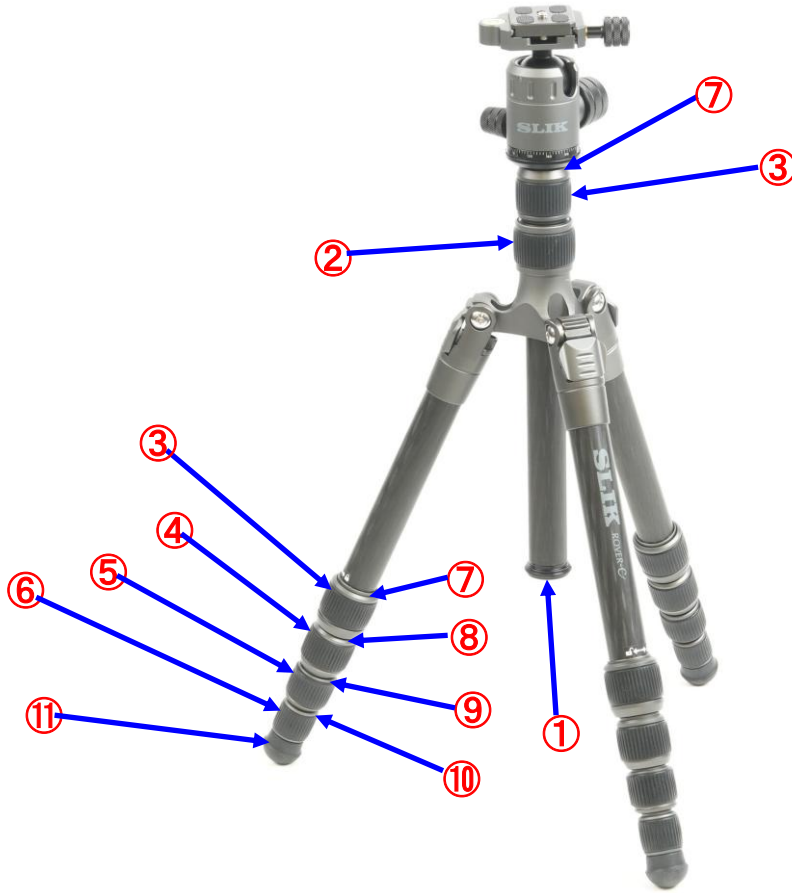

ROVER C

JAN 4906752 217443

	部品名	希望小売価格(税別)	部品番号
1	エレベーター抜け止めフック付	¥1,350	CF72
2	本体ナットセット	¥2,500	CF73+CF74
3	脚ロックナットセットNO.1 *注意(1)	¥2,500	CF75+CF76+CF83
4	脚ロックナットセットNO.2 *注意(1)	¥2,500	CF77+CF78+CF84
5	脚ロックナットセットNO.3 *注意(1)	¥2,500	CF79+CF80+CF85
6	脚ロックナットセットNO.4 *注意(1)	¥2,500	CF81+CF82+CF86
7	脚パイプ内樹脂セットNO.1	¥1,200	CF76+CF83
8	脚パイプ内樹脂セットNO.2	¥1,200	CF78+CF84
9	脚パイプ内樹脂セットNO.3	¥1,200	CF80+CF85
10	脚パイプ内樹脂セットNO.4	¥1,200	CF82+CF86
11	石突ゴム *注意(2)	¥1,500	CF87

注意点

- 1) お客様が脚ロックナットセット交換時の注意！
脚パイプにナットを取り付ける時、パイプのネジリング部にグリス(プラスチックを侵さないもの)を付けてナットを締付けてください。
- 2) 参考 雲台の単品販売は行っておりません。
- 3) クイックシューのみの部品販売は行いません。